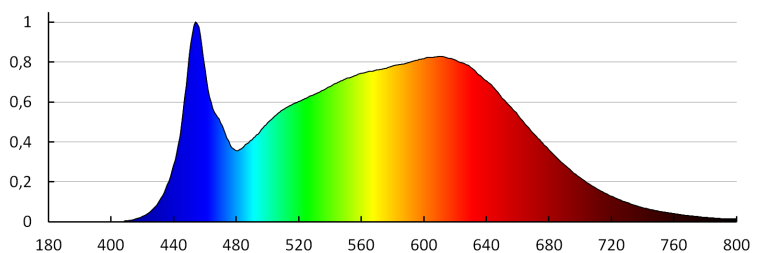

KANLUX S.A. (kat 35656) BTL 28W-940-W 45deg / LDC (Polar)

ДОПЪЛНИТЕЛНА ИНФОРМАЦИЯ:

- 5-годишна Гаранция при спазване на гаранционните условия, достъпни в уебсайта