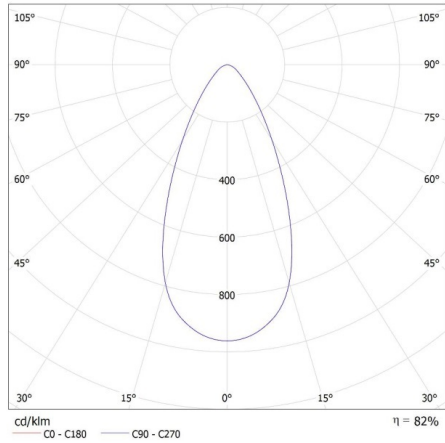

35656 BTL 28W-940-W

Прожектор за шина