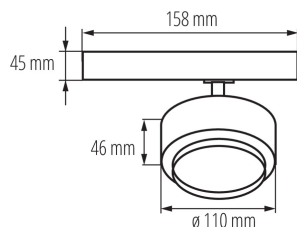

35656 BTL 28W-940-W

Прожектор за шина

5905339356567

Kanlux BTLW LED е нов дизайн на осветителни тела, адаптиран към релсовата система Kanlux TEAR и към повечето 3-кръгови релсови системи. Осветителните тела са оборудвани със захранване, интегрирано в адаптера. Kanlux BTL са осветителни тела в насочен вариант с леща и регулиране на ъгъла на светене в диапазона от 15° до 45°. По желание може да се използва дифузер със структура на пчелна пита, която намалява отблясъците. В Kanlux BTL можете да изберете мощност (18W 28W 38W), цвят на корпуса (бял или черен) и цвят на светлината (топъл или неутрален). Серията осветителни тела Kanlux BTL има висок индекс на цвето предаване Ra 90+, а високото им качество се потвърждава от 5 години гаранция.

ПАРАМЕТРИ НА ПРОДУКТА:

Цвят: бял

Място на монтаж: na szynę TEAR

Място на приложение: на закрито

Минимално разстояние от осветявания обект: 0,5m

Възможност за използване с димер: не

Интегриран LED източник на светлина: да

Време за пускане на лампата [s]: ≤0,5

Осветително тяло, подвижно в хоризонтална равнина [°]: 340

Осветително тяло, подвижно във вертикална равнина [°]: 90

Степен на защита IP: 20

Допълнителна информация: Съставен продукт (CP)

ЛОГИСТИЧНИ ДАННИ:

Мерна единица: брой
Как е опаковано: 20
Количество бройки в междинна опаковка: 1
Количество бройки в сборна опаковка: 20
Единично нето тегло [g]: 580
Грамаж [g]: 680
Дължина на единична опаковка [cm]: 11.5
Ширина на единична опаковка [cm]: 11
Височина на единична опаковка [cm]: 16.5
Тегло на кашон [kg]: 13.6
Ширина на кашон [cm]: 35
Височина на кашон [cm]: 25
Дължина на кашон [cm]: 60.5
Вместимост на кашон [m³]: 0.052938