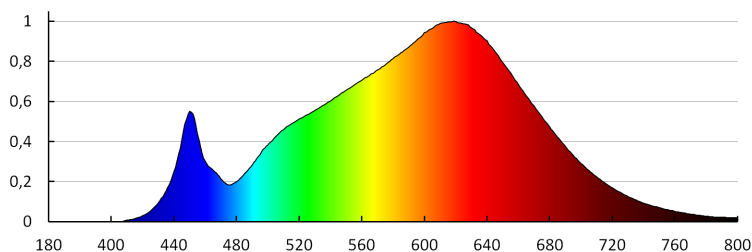

35662 BTLW 18W-930-W

Прожектор за шина

ПАРАМЕТРИ ЗА СВЕТИЛНИ ИЗТОЧНИЦИ С НЕОРГАНИЧНИ СВЕТОДИОДИ И ОРГАНИЧНИ СВЕТОДИОДИ:

Корелираната цветна температура [K]: 3000
Устойчивост на цвета в елипсите на Макадам: ≤ 6
Индекс на цвето предаване: 90

ЛОГИСТИЧНИ ДАННИ:

Как е опаковано: 30
Количество бройки в междинна опаковка: 1
Количество бройки в сборна опаковка: 30
Единично нето тегло [g]: 260
Грамаж [g]: 340
Дължина на единична опаковка [cm]: 12
Ширина на единична опаковка [cm]: 8.5
Височина на единична опаковка [cm]: 14
Тегло на кашон [kg]: 10.2
Ширина на кашон [cm]: 30
Височина на кашон [cm]: 38.5
Дължина на кашон [cm]: 45
Вместимост на кашон [m³]: 0.051975

ДОПЪЛНИТЕЛНА ИНФОРМАЦИЯ:

- 5-годишна Гаранция при спазване на гаранционните условия, достъпни в уебсайта