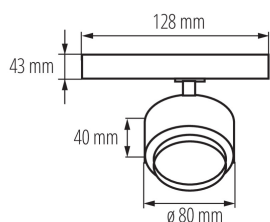

35662 BTLW 18W-930-W

Прожектор за шина

5905339356628

Kanlux BTLW LED е нов дизайн на осветителни тела, адаптиран към релсовата система Kanlux TEAR и към повечето 3-кръгови релсови системи. Осветителните тела са оборудвани със захранване, интегрирано в адаптера. Kanlux BTLW се характеризират с матов абажур, разсейващ светлината, осигуряващ широк ъгъл на видимост от 120°. Предлагат се в 18W, два цвята на корпуса (бял или черен) и два цвята на светлината. Перфектни са за домашни условия, като общо осветление и навсякъде, където е необходим широк ъгъл на светене на осветителното тяло

ПАРАМЕТРИ НА ПРОДУКТА:

Цвят: бял

Място на монтаж: за шина TEAR

Място на приложение: на закрито

Минимално разстояние от осветявания обект: 0,5m

Възможност за използване с димер: не

Интегриран LED източник на светлина: да

Време за пускане на лампата [s]: ≤0,5

Осветително тяло, подвижно в хоризонтална равнина [°]: 340

Осветително тяло, подвижно във вертикална равнина [°]: 90

Степен на защита IP: 20

35662 BTLW 18W-930-W

Прожектор за шина

Как е опаковано: 30
Количество бройки в междинна опаковка: 1
Количество бройки в сборна опаковка: 30
Единично нето тегло [g]: 260
Грамаж [g]: 340
Дължина на единична опаковка [cm]: 12
Ширина на единична опаковка [cm]: 8.5
Височина на единична опаковка [cm]: 14
Тегло на кашон [kg]: 10.2
Ширина на кашон [cm]: 30
Височина на кашон [cm]: 38.5
Дължина на кашон [cm]: 45
Вместимост на кашон [m³]: 0.051975