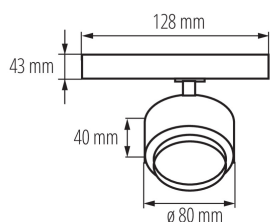

35663 BTLW 18W-930-B

Прожектор за шина

5905339356635

Kanlux BTLW LED е нов дизайн на осветителни тела, адаптиран към релсовата система Kanlux TEAR и към повечето 3-кръгови релсови системи. Осветителните тела са оборудвани със захранване, интегрирано в адаптера. Kanlux BTLW се характеризират с матов абажур, разсейващ светлината, осигуряващ широк ъгъл на видимост от 120°. Предлагат се в 18W, два цвята на корпуса (бял или черен) и два цвята на светлината. Перфектни са за домашни условия, като общо осветление и навсякъде, където е необходим широк ъгъл на светене на осветителното тяло

ПАРАМЕТРИ НА ПРОДУКТА:

Цвят: черен

Място на монтаж: за шина TEAR

Място на приложение: на закрито

Минимално разстояние от осветявания обект: 0,5m

Възможност за използване с димер: не

Интегриран LED източник на светлина: да

Време за пускане на лампата [s]: ≤0,5

Осветително тяло, подвижно в хоризонтална равнина [°]: 340

Осветително тяло, подвижно във вертикална равнина [°]: 90

Степен на защита IP: 20

35663 BTLW 18W-930-B

Прожектор за шина

Как е опаковано: 30
Количество бройки в междинна опаковка: 1
Количество бройки в сборна опаковка: 30
Единично нето тегло [g]: 260
Грамаж [g]: 340
Дължина на единична опаковка [cm]: 12
Ширина на единична опаковка [cm]: 8.5
Височина на единична опаковка [cm]: 14
Тегло на кашон [kg]: 10.2
Ширина на кашон [cm]: 30
Височина на кашон [cm]: 38.5
Дължина на кашон [cm]: 45
Вместимост на кашон [m³]: 0.051975