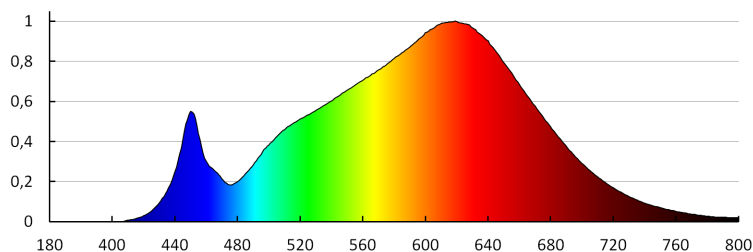

ДОПЪЛНИТЕЛНА ИНФОРМАЦИЯ:

- 5-годишна Гаранция при спазване на гаранционните условия, достъпни в уебсайта