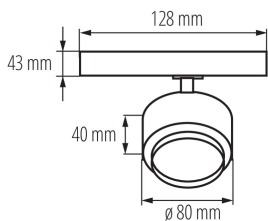

35664 BTLW 18W-940-W

Прожектор за шина

5905339356642

Kanlux BTLW LED е нов дизайн на осветителни тела, адаптиран към релсовата система Kanlux TEAR и към повечето 3-кръгови релсови системи. Осветителните тела са оборудвани със захранване, интегрирано в адаптера. Kanlux BTLW се характеризират с матов абажур, разсейващ светлината, осигуряващ широк ъгъл на видимост от 120°. Предлагат се в 18W, два цвята на корпуса (бял или черен) и два цвята на светлината. Перфектни са за домашни условия, като общо осветление и навсякъде, където е необходим широк ъгъл на светене на осветителното тяло

ПАРАМЕТРИ НА ПРОДУКТА:

Цвят: бял

Място на монтаж: за шина TEAR

Място на приложение: на закрито

Минимално разстояние от осветявания обект: 0,5m

Възможност за използване с димер: не

Интегриран LED източник на светлина: да

Време за пускане на лампата [s]: ≤0,5

Осветително тяло, подвижно в хоризонтална равнина [°]: 340

Осветително тяло, подвижно във вертикална равнина [°]: 90

Степен на защита IP: 20

35664 BTLW 18W-940-W

Прожектор за шина

Как е опаковано: 30
Количество бройки в междинна опаковка: 1
Количество бройки в сборна опаковка: 30
Единично нето тегло [g]: 260
Грамаж [g]: 340
Дължина на единична опаковка [cm]: 12
Ширина на единична опаковка [cm]: 8.5
Височина на единична опаковка [cm]: 14
Тегло на кашон [kg]: 10.2
Ширина на кашон [cm]: 30
Височина на кашон [cm]: 38.5
Дължина на кашон [cm]: 45
Вместимост на кашон [m³]: 0.051975