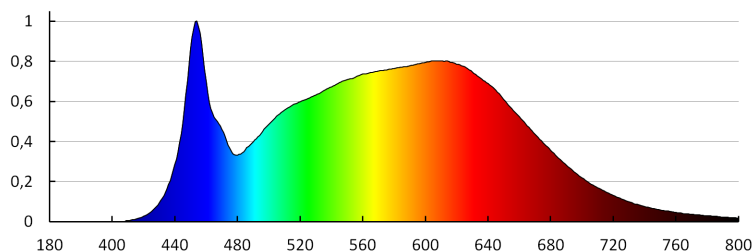

ДОПЪЛНИТЕЛНА ИНФОРМАЦИЯ:

- 5-годишна Гаранция при спазване на гаранционните условия, достъпни в уебсайта