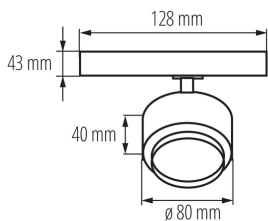

## 35665 BTLW 18W-940-B

Прожектор за шина

5905339356659

Kanlux BTLW LED е нов дизайн на осветителни тела, адаптиран към релсовата система Kanlux TEAR и към повечето 3-кръгови релсови системи. Осветителните тела са оборудвани със захранване, интегрирано в адаптера. Kanlux BTLW се характеризират с матов абажур, разсейващ светлината, осигуряващ широк ъгъл на видимост от 120°. Предлагат се в 18W, два цвята на корпуса (бял или черен) и два цвята на светлината. Перфектни са за домашни условия, като общо осветление и навсякъде, където е необходим широк ъгъл на светене на осветителното тяло

### ПАРАМЕТРИ НА ПРОДУКТА:

**Цвят:** черен

**Място на монтаж:** за шина TEAR

**Място на приложение:** на закрито

**Минимално разстояние от осветявания обект:** 0,5m

**Възможност за използване с димер:** не

Височина на единична опаковка [cm]: 14

Тегло на кашон [kg]: 10.2

Ширина на кашон [cm]: 30

Височина на кашон [cm]: 38.5

Дължина на кашон [cm]: 45

Вместимост на кашон [m<sup>3</sup>]: 0.051975