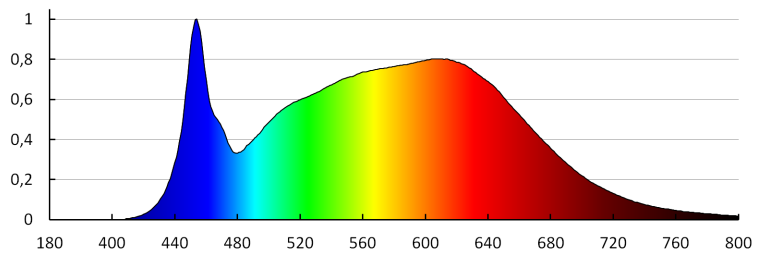

35665 BTLW 18W-940-B

Прожектор за шина

ПАРАМЕТРИ ЗА СВЕТИЛНИ ИЗТОЧНИЦИ С НЕОРГАНИЧНИ СВЕТОДИОДИ И ОРГАНИЧНИ СВЕТОДИОДИ:

Корелираната цветна температура [K]: 4000

Устойчивост на цвета в елипсите на Макадам: ≤ 6

Индекс на цвето предаване: 90

ЛОГИСТИЧНИ ДАННИ:

Как е опаковано: 30

Количество бройки в междинна опаковка: 1

Количество бройки в сборна опаковка: 30

Единично нето тегло [g]: 260

Грамаж [g]: 340

Дължина на единична опаковка [cm]: 12

Ширина на единична опаковка [cm]: 8.5

Височина на единична опаковка [cm]: 14

Тегло на кашон [kg]: 10.2

Ширина на кашон [cm]: 30

Височина на кашон [cm]: 38.5

Дължина на кашон [cm]: 45

Вместимост на кашон [m³]: 0.051975

ДОПЪЛНИТЕЛНА ИНФОРМАЦИЯ:

- 5-годишна Гаранция при спазване на гаранционните условия, достъпни в уебсайта