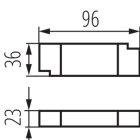

35670 TIBERI PRO 20W-940-W

Осветително тяло downlight

5905339356703

Kanlux Tiberi Pro са осветителни тела за скрит монтаж, които са перфектно хармонизирани със окачени тавани. Те ще осветят перфектно коридорите, санитарните пространства или офис и търговски пространства. Предимствата на тези светлини са: 50 000 часа издръжливост, високо възпроизвеждане на естествени цветове (CRI > 90), ефективност на светлината до 105lm/W и 5 години гаранция. Повишената степен на защита (IP44/20) ги предпазва от прах и влага.

ПАРАМЕТРИ НА ПРОДУКТА:

Цвят: бял

Място на монтаж: за вграждане в таван

Място на приложение: на закрито

Минимално разстояние от осветявания обект: 0,5m

Възможност за използване с димер: не

Продуктът не е подходящ за прикриване с термоизолационен материал: да

Височина [mm]: 63

Диаметър [mm]: 140

Монтажен отвор [mm]: 125

Интегриран LED източник на светлина: да

Номинално напрежение [V]: 220-240 AC

Номинална честота [Hz]: 50

Максимална мощност [W]: 20

Категория на защита от токов удар: II

Материал на дифузера: пластмаса

Вид диод: LED SMD

Светлинен поток [lm]: 2100

Цвят на светлината: бяла

Експлоатационен срок на лампата [h]: 50000

Брой цикли вкл. / изкл.: ≥30000

Ъгъл на светене [°]: 90

Обхват на околната температура, на която може да бъде изложен продуктът [°C]: 5÷25

Материал на корпуса: сплав на алуминий

Вид присъединение: клеморед

Време за загряване на лампата [s]: ≤1

Време за пускане на лампата [s]: ≤0,5

Степен на защита IP: 44/20