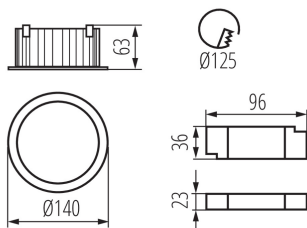

35671 TIBERI PRO 20W-940-B

Осветително тяло downlight

5905339356710

Kanlux Tiberi Pro са осветителни тела за скрит монтаж, които са перфектно хармонизирани със окачени тавани. Те ще осветят перфектно коридорите, санитарните пространства или офис и търговски пространства. Предимствата на тези светлини са: 50 000 часа издръжливост, високо възпроизвеждане на естествени цветове (CRI > 90), ефективност на светлината до 105lm/W и 5 години гаранция. Повишената степен на защита (IP44/20) ги предпазва от прах и влага.

ПАРАМЕТРИ НА ПРОДУКТА:

Цвят: черен

Място на монтаж: за вграждане в таван

Място на приложение: на закрито

Минимално разстояние от осветявания обект: 0,5m

Възможност за използване с димер: не

Продуктът не е подходящ за прикриване с термоизолационен материал: да

Височина [mm]: 63

Диаметър [mm]: 140

Монтажен отвор [mm]: 125

Интегриран LED източник на светлина: да

Номинално напрежение [V]: 220-240 AC

Номинална честота [Hz]: 50

Максимална мощност [W]: 20

Категория на защита от токов удар: II

Материал на дифузера: пластмаса

Вид диод: LED SMD

Светлинен поток [lm]: 1900

Цвят на светлината: бяла

Експлоатационен срок на лампата [h]: 50000

Брой цикли вкл. / изкл.: ≥30000

Ъгъл на светене [°]: 90

Обхват на околната температура, на която може да бъде изложен продуктът [°C]: 5÷25

Материал на корпуса: сплав на алуминий

Вид присъединение: клеморед

Време за загряване на лампата [s]: ≤1

Време за пускане на лампата [s]: ≤0,5

Степен на защита IP: 44/20