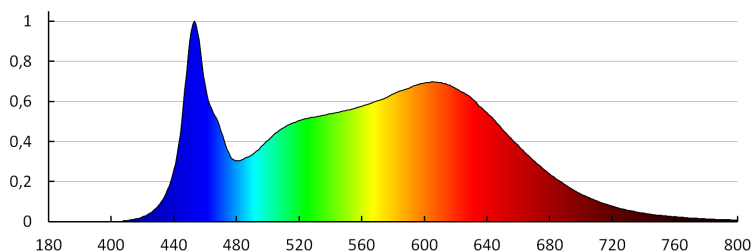

35671 TIBERI PRO 20W-940-B

Осветително тяло downlight

ПАРАМЕТРИ ЗА СВЕТИЛНИ ИЗТОЧНИЦИ С НЕОРГАНИЧНИ СВЕТОДИОДИ И ОРГАНИЧНИ СВЕТОДИОДИ:

Корелираната цветна температура [K]: 4000
Устойчивост на цвета в елипсите на Макадам: ≤ 6
Индекс на цвето предаване: 90

ЛОГИСТИЧНИ ДАННИ:

Как е опаковано: 24
Количество бройки в междинна опаковка: 1
Количество бройки в сборна опаковка: 24
Единично нето тегло [g]: 420
Грамаж [g]: 515
Дължина на единична опаковка [cm]: 14.5
Ширина на единична опаковка [cm]: 8.5
Височина на единична опаковка [cm]: 16.5
Тегло на кашон [kg]: 12.36
Ширина на кашон [cm]: 34.5
Височина на кашон [cm]: 28.5
Дължина на кашон [cm]: 60
Вместимост на кашон [m³]: 0.058995

ДОПЪЛНИТЕЛНА ИНФОРМАЦИЯ:

- 5-годишна Гаранция при спазване на гаранционните условия, достъпни в уебсайта