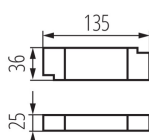

35672 TIBERI PRO 30W-940-W

Осветително тяло downlight

5905339356727

Kanlux Tiberi Pro са осветителни тела за скрит монтаж, които са перфектно хармонизирани със окачени тавани. Те ще осветят перфектно коридорите, санитарните пространства или офис и търговски пространства. Предимствата на тези светлини са: 50 000 часа издръжливост, високо възпроизвеждане на естествени цветове (CRI > 90), ефективност на светлината до 105lm/W и 5 години гаранция. Повишената степен на защита (IP44/20) ги предпазва от прах и влага.

ПАРАМЕТРИ НА ПРОДУКТА:

Цвят: бял

Място на монтаж: за вграждане в таван

Място на приложение: на закрито

Минимално разстояние от осветявания обект: 0,5m

Възможност за използване с димер: не

Продуктът не е подходящ за прикриване с термоизолационен материал: да

Височина [mm]: 70

Диаметър [mm]: 190

Монтажен отвор [mm]: 175

Интегриран LED източник на светлина: да

Номинално напрежение [V]: 220-240 AC

Номинална честота [Hz]: 50

Максимална мощност [W]: 30

Категория на защита от токов удар: II

Материал на дифузера: пластмаса

Вид диод: LED SMD

Светлинен поток [lm]: 3150

Цвят на светлината: бяла

Експлоатационен срок на лампата [h]: 50000

Брой цикли вкл. / изкл.: ≥30000

Ъгъл на светене [°]: 90

Обхват на околната температура, на която може да бъде изложен продуктът [°C]: 5÷25

Материал на корпуса: сплав на алуминий

Вид присъединение: клеморед

Време за загряване на лампата [s]: ≤1

Време за пускане на лампата [s]: ≤0,5

Степен на защита IP: 44/20