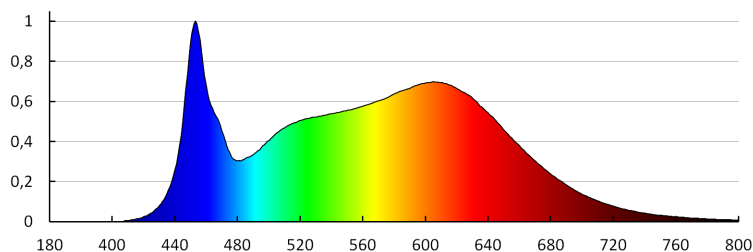

ДОПЪЛНИТЕЛНА ИНФОРМАЦИЯ:

- 5-годишна Гаранция при спазване на гаранционните условия, достъпни в уебсайта