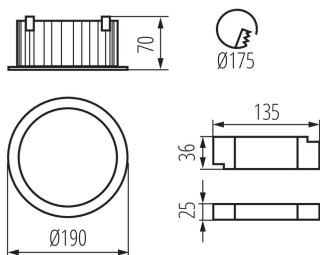

35673 TIBERI PRO 30W-940-B

Осветително тяло downlight

5905339356734

Kanlux Tiberi Pro са осветителни тела за скрит монтаж, които са перфектно хармонизирани със окачени тавани. Те ще осветят перфектно коридорите, санитарните пространства или офис и търговски пространства. Предимствата на тези светлини са: 50 000 часа издръжливост, високо възпроизвеждане на естествени цветове (CRI > 90), ефективност на светлината до 105lm/W и 5 години гаранция. Повишената степен на защита (IP44/20) ги предпазва от прах и влага.

ПАРАМЕТРИ НА ПРОДУКТА:

Цвят: черен

Място на монтаж: за вграждане в таван

Място на приложение: на закрито

Минимално разстояние от осветявания обект: 0,5m

Възможност за използване с димер: не

Продуктът не е подходящ за прикриване с термоизолационен материал: да

Височина [mm]: 70

Диаметър [mm]: 190

Монтажен отвор [mm]: 175

Интегриран LED източник на светлина: да

Номинално напрежение [V]: 220-240 AC

Номинална честота [Hz]: 50

Максимална мощност [W]: 30

Категория на защита от токов удар: II

Материал на дифузера: пластмаса

Вид диод: LED SMD

Светлинен поток [lm]: 2850

Цвят на светлината: бяла

Експлоатационен срок на лампата [h]: 50000

Брой цикли вкл. / изкл.: ≥30000

Ъгъл на светене [°]: 90

Обхват на околната температура, на която може да бъде изложен продуктът [°C]: 5÷25

Материал на корпуса: сплав на алуминий

Вид присъединение: клеморед

Време за загряване на лампата [s]: ≤1

Време за пускане на лампата [s]: ≤0,5

Степен на защита IP: 44/20