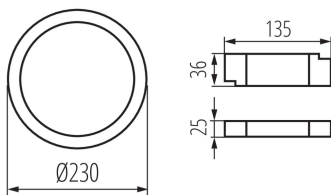

35674 TIBERI PRO 40W-940-W

Осветително тяло downlight

5905339356741

Kanlux Tiberi Pro са осветителни тела за скрит монтаж, които са перфектно хармонизирани със окачени тавани. Те ще осветят перфектно коридорите, санитарните пространства или офис и търговски пространства. Предимствата на тези светлини са: 50 000 часа издръжливост, високо възпроизвеждане на естествени цветове (CRI > 90), ефективност на светлината до 105lm/W и 5 години гаранция. Повишената степен на защита (IP44/20) ги предпазва от прах и влага.

ПАРАМЕТРИ НА ПРОДУКТА:

Цвят: бял

Място на монтаж: за вграждане в таван

Място на приложение: на закрито

Минимално разстояние от осветявания обект: 0,5m

Възможност за използване с димер: не

Продуктът не е подходящ за прикриване с термоизолационен материал: да

Височина [mm]: 77

Диаметър [mm]: 230

Монтажен отвор [mm]: 210

Интегриран LED източник на светлина: да

Номинално напрежение [V]: 220-240 AC

Номинална честота [Hz]: 50

Максимална мощност [W]: 40

Категория на защита от токов удар: II

Материал на дифузера: пластмаса

Вид диод: LED SMD

Светлинен поток [lm]: 4200

Цвят на светлината: бяла

Експлоатационен срок на лампата [h]: 50000

Брой цикли вкл. / изкл.: ≥30000

Ъгъл на светене [°]: 90

Обхват на околната температура, на която може да бъде изложен продуктът [°C]: 5÷25

Материал на корпуса: сплав на алуминий

Вид присъединение: клеморед

Време за загряване на лампата [s]: ≤1

Време за пускане на лампата [s]: ≤0,5

Степен на защита IP: 44/20