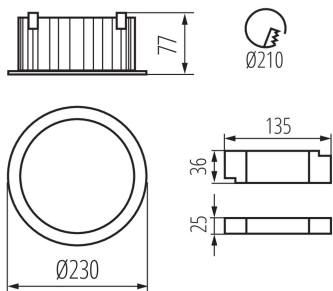

35675 TIBERI PRO 40W-940-B

Осветително тяло downlight

5905339356758

Kanlux Tiberi Pro са осветителни тела за скрит монтаж, които са перфектно хармонизирани със окачени тавани. Те ще осветят перфектно коридорите, санитарните пространства или офис и търговски пространства. Предимствата на тези светлини са: 50 000 часа издръжливост, високо възпроизвеждане на естествени цветове (CRI > 90), ефективност на светлината до 105lm/W и 5 години гаранция. Повишената степен на защита (IP44/20) ги предпазва от прах и влага.

ПАРАМЕТРИ НА ПРОДУКТА:

Цвят: черен

Място на монтаж: за вграждане в таван

Място на приложение: на закрито

Минимално разстояние от осветявания обект: 0,5m

Възможност за използване с димер: не

Продуктът не е подходящ за прикриване с термоизолационен материал: да

Височина [mm]: 77

Диаметър [mm]: 230

Монтажен отвор [mm]: 210

Интегриран LED източник на светлина: да

Номинално напрежение [V]: 220-240 AC

Номинална честота [Hz]: 50

Максимална мощност [W]: 40

Категория на защита от токов удар: II

Материал на дифузера: пластмаса

Вид диод: LED SMD

Светлинен поток [lm]: 3800

Цвят на светлината: бяла

Експлоатационен срок на лампата [h]: 50000

Брой цикли вкл. / изкл.: ≥30000

Ъгъл на светене [°]: 90

Обхват на околната температура, на която може да бъде изложен продуктът [°C]: 5÷25

Материал на корпуса: сплав на алуминий

Вид присъединение: клеморед

Време за загряване на лампата [s]: ≤1

Време за пускане на лампата [s]: ≤0,5

Степен на защита IP: 44/20