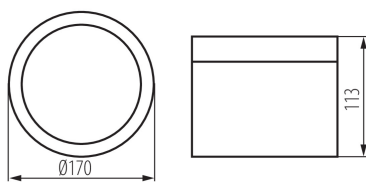

35676 TIBERI PRO NT20W-940W

Осветително тяло downlight

5905339356765

ПАРАМЕТРИ НА ПРОДУКТА:

Цвят: бял

Място на монтаж: за монтаж върху таван

Място на приложение: на закрито

Минимално разстояние от осветявания обект: 0,5m

Възможност за използване с димер: не

Височина [mm]: 113

Диаметър [mm]: 170

Номинално напрежение [V]: 220-240 AC

Номинална честота [Hz]: 50

Максимална мощност [W]: 20

Категория на защита от токов удар: I

Материал на дифузера: пластмаса

Вид присъединение: свободни краища на кабелите

Дължина на проводника [m]: 0.18

Напречно сечение на кабела [mm²]: 0,75

Време за загряване на лампата [s]: ≤ 1

Време за пускане на лампата [s]: $\leq 0,5$

Степен на защита IP: 54

Височина на единична опаковка [cm]: 12.5

Тегло на кашон [kg]: 15

Ширина на кашон [cm]: 37

Височина на кашон [cm]: 28

35676 TIBERI PRO NT20W-940W

Осветително тяло downlight

Дължина на кашон [cm]: 54.5

Вместимост на кашон [m³]: 0.056462