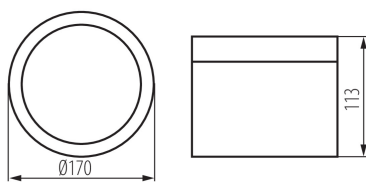

35678 TIBERI PRO NT30W-940W

Осветително тяло downlight

5905339356789

ПАРАМЕТРИ НА ПРОДУКТА:

Цвят: бял

Място на монтаж: за монтаж върху таван

Място на приложение: на закрито

Минимално разстояние от осветявания обект: 0,5m

Възможност за използване с димер: не

Височина [mm]: 113

Диаметър [mm]: 170

Номинално напрежение [V]: 220-240 AC

Номинална честота [Hz]: 50

Максимална мощност [W]: 30

Категория на защита от токов удар: I

Материал на дифузера: пластмаса

Вид присъединение: свободни краища на кабелите

Дължина на проводника [m]: 0.18

Напречно сечение на кабела [mm²]: 0,75

Време за загряване на лампата [s]: ≤ 1

Време за пускане на лампата [s]: $\leq 0,5$

Степен на защита IP: 54

Височина на единична опаковка [cm]: 12.5

Тегло на кашон [kg]: 15.87996

Ширина на кашон [cm]: 37

Височина на кашон [cm]: 28

35678 TIBERI PRO NT30W-940W

Осветително тяло downlight

Дължина на кашон [cm]: 54.5
Вместимост на кашон [m³]: 0.056462