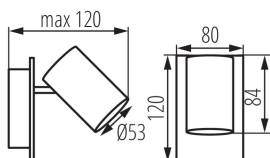

35690 EVALO EL-1I W-SR

Осветително тяло за стена или таван

5905339356901

MO
DE
RN
design

Kanlux EVALO е серия от семпли спотове. Скандинавската семпловост и сребърните елементи са изключително елегантна класика. В тесния абажур се намират източниците на светлина GU10 (комплектът включва вендуза, която улеснява монтажа им). Два цвята (черен и бял) и броят от 1 до 4 светлинни точки на тези осветителни тела отварят много възможности за подреждане. Проекторът Kanlux EVALO с 1 точка е идеална стенна лампа за бюро, легло или диван. Благодарение на тази подредба, Kanlux EVALO може да се използва като основно и допълнително осветление. Допълнително предимство е възможността за голяма настройка на посоката на падане на светлината (две оси на въртене: 320 и 90 градуса).

ПАРАМЕТРИ НА ПРОДУКТА:

Цвят: бял

Място на монтаж: за настенен монтаж, за монтаж върху таван

Място на приложение: на закрито

Минимално разстояние от осветявания обект: 0,5m

Продуктът не е подходящ за прикриване с термоизолационен материал: да

Източник на светлина включен в комплекта: не

Дължина [mm]: 120

Широчина [mm]: 80

Височина [mm]: 120

Номинално напрежение [V]: 220-240 AC

Номинална честота [Hz]: 50

Максимална мощност [W]: max 10

Категория на защита от токов удар: I

Източник на светлина: PAR16

Цокъл: GU10

Обхват на околната температура, на която може да бъде изложен продуктът [°C]: 5÷25

Материал на корпуса: сплав на алуминий

Вид присъединение: клеморед с винтови клеми

Обхват на напречните сечения на използваните кабели [mm²]: 1÷2,5

Осветително тяло, подвижно в хоризонтална равнина [°]: 320

Осветително тяло, подвижно във вертикална равнина [°]: 90

Степен на защита IP: 20