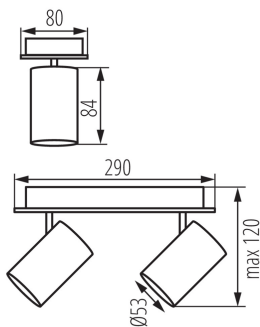

35692 EVALO EL-2I W-SR

Осветително тяло за стена или таван

5905339356925

MO
DE
RN
design

Kanlux EVALO е серия от семпли спотове. Скандинавската семплост и сребърните елементи са изключително елегантна класика. В тесния абажур се намират източниците на светлина GU10 (комплектът включва вендуза, която улеснява монтажа им). Два цвята (черен и бял) и броят от 1 до 4 светлинни точки на тези осветителни тела отварят много възможности за подреждане. Проекторът Kanlux EVALO с 1 точка е идеална стенна лампа за бюро, легло или диван. Благодарение на тази подредба, Kanlux EVALO може да се използва като основно и допълнително осветление. Допълнително предимство е възможността за голяма настройка на посоката на падане на светлината (две оси на въртене: 320 и 90 градуса).

ПАРАМЕТРИ НА ПРОДУКТА:

Цвят: бял

Място на монтаж: за настенен монтаж, за монтаж върху таван

Място на приложение: на закрито

Минимално разстояние от осветявания обект: 0,5m

Продуктът не е подходящ за прикриване с термоизолационен материал: да

Източник на светлина включен в комплекта: не

Дължина [mm]: 290

Широчина [mm]: 80

Височина [mm]: 120

Номинално напрежение [V]: 220-240 AC

Номинална честота [Hz]: 50

Максимална мощност [W]: 2 x max 10

Категория на защита от токов удар: I

Източник на светлина: PAR16

Цокъл: GU10

Обхват на околната температура, на която може да бъде изложен продуктът [°C]: 5÷25

Материал на корпуса: сплав на алуминий

Вид присъединение: клеморед с винтови клеми

Обхват на напречните сечения на използваните кабели [mm²): 1÷2,5

Осветително тяло, подвижно в хоризонтална равнина [°]: 320

Осветително тяло, подвижно във вертикална равнина [°]: 90

Степен на защита IP: 20