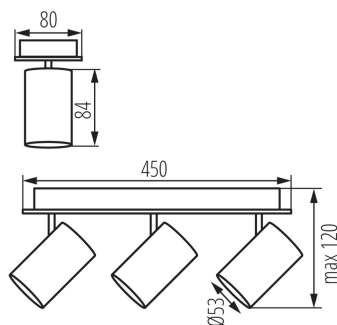

35694 EVALO EL-3I W-SR

Осветително тяло за стена или таван

5905339356949

MO
DE
RN
design

Kanlux EVALO е серия от семпли спотове. Скандинавската семплост и сребърните елементи са изключително елегантна класика. В тесния абажур се намират източниците на светлина GU10 (комплектът включва вендуза, която улеснява монтажа им). Два цвята (черен и бял) и броят от 1 до 4 светлинни точки на тези осветителни тела отварят много възможности за подреждане. Проекторът Kanlux EVALO с 1 точка е идеална стенна лампа за бюро, легло или диван. Благодарение на тази подредба, Kanlux EVALO може да се използва като основно и допълнително осветление. Допълнително предимство е възможността за голяма настройка на посоката на падане на светлината (две оси на въртене: 320 и 90 градуса).

ПАРАМЕТРИ НА ПРОДУКТА:

Цвят: бял

Място на монтаж: за настенен монтаж, за монтаж върху таван

Място на приложение: на закрито

Минимално разстояние от осветявания обект: 0,5m

Продуктът не е подходящ за прикриване с термоизолационен материал: да

Източник на светлина включен в комплекта: не

Дължина [mm]: 450

Широчина [mm]: 80

Височина [mm]: 120

Номинално напрежение [V]: 220-240 AC

Номинална честота [Hz]: 50

Максимална мощност [W]: 3 x max 10

Категория на защита от токов удар: I

Източник на светлина: PAR16

Цокъл: GU10

Обхват на околната температура, на която може да бъде изложен продуктът [°C]: 5÷25

Материал на корпуса: сплав на алуминий

Вид присъединение: клеморед с винтови клеми

Обхват на напречните сечения на използваните кабели [mm²): 1÷2,5

Осветително тяло, подвижно в хоризонтална равнина [°]: 320

Осветително тяло, подвижно във вертикална равнина [°]: 90

Степен на защита IP: 20