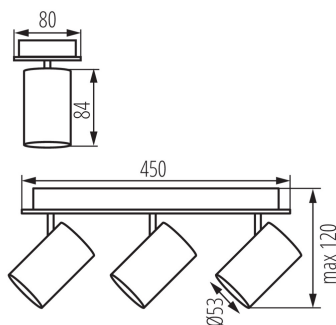

35695 EVALO EL-3I B-SR

Осветително тяло за стена или таван

5905339356956

MO
DE
RN
design

Kanlux EVALO е серия от семпли спотове. Скандинавската семплост и сребърните елементи са изключително елегантна класика. В тесния абажур се намират източниците на светлина GU10 (комплектът включва вендуза, която улеснява монтажа им). Два цвята (черен и бял) и броят от 1 до 4 светлинни точки на тези осветителни тела отварят много възможности за подреждане. Проекторът Kanlux EVALO с 1 точка е идеална стенна лампа за бюро, легло или диван. Благодарение на тази подредба, Kanlux EVALO може да се използва като основно и допълнително осветление. Допълнително предимство е възможността за голяма настройка на посоката на падане на светлината (две оси на въртене: 320 и 90 градуса).

ПАРАМЕТРИ НА ПРОДУКТА:

Цвят: черен

Място на монтаж: за настенен монтаж, за монтаж върху таван

Място на приложение: на закрито

Минимално разстояние от осветявания обект: 0,5m

Продуктът не е подходящ за прикриване с термоизолационен материал: да

Източник на светлина включен в комплекта: не

Дължина [mm]: 450

Широчина [mm]: 80

Височина [mm]: 120

Номинално напрежение [V]: 220-240 AC

Номинална честота [Hz]: 50

Максимална мощност [W]: 3 x max 10

Категория на защита от токов удар: I

Източник на светлина: PAR16

Цокъл: GU10

Обхват на околната температура, на която може да бъде изложен продуктът [°C]: 5÷25

Материал на корпуса: сплав на алуминий

Вид присъединение: клеморед с винтови клеми

Обхват на напречните сечения на използваните кабели [mm²): 1÷2,5

Осветително тяло, подвижно в хоризонтална равнина [°]: 320

Осветително тяло, подвижно във вертикална равнина [°]: 90

Степен на защита IP: 20