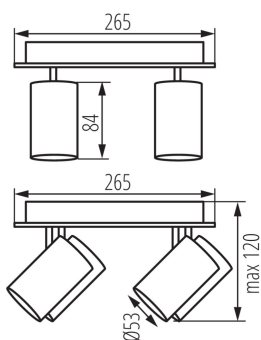

35697 EVALO EL-40 B-SR

Осветително тяло за стена или таван

5905339356970

MO
DE
RN
design

Kanlux EVALO е серия от семпли спотове. Скандинавската семпловост и сребърните елементи са изключително елегантна класика. В тесния абажур се намират източниците на светлина GU10 (комплектът включва вендуза, която улеснява монтажа им). Два цвята (черен и бял) и броят от 1 до 4 светлинни точки на тези осветителни тела отварят много възможности за подреждане. Проекторът Kanlux EVALO с 1 точка е идеална стенна лампа за бюро, легло или диван. Благодарение на тази подредба, Kanlux EVALO може да се използва като основно и допълнително осветление. Допълнително предимство е възможността за голяма настройка на посоката на падане на светлината (две оси на въртене: 320 и 90 градуса).

ПАРАМЕТРИ НА ПРОДУКТА:

Цвят: черен

Място на монтаж: за настенен монтаж, за монтаж върху таван

Място на приложение: на закрито

Минимално разстояние от осветявания обект: 0,5m

Продуктът не е подходящ за прикриване с термоизолационен материал: да

Източник на светлина включен в комплекта: не

Дължина [mm]: 265

Широчина [mm]: 265

Височина [mm]: 120

Номинално напрежение [V]: 220-240 AC

Номинална честота [Hz]: 50

Максимална мощност [W]: 4 x max 10

Категория на защита от токов удар: I

Източник на светлина: PAR16

Цокъл: GU10

Обхват на околната температура, на която може да бъде изложен продуктът [°C]: 5÷25

Материал на корпуса: сплав на алуминий

Вид присъединение: клеморед с винтови клеми

Обхват на напречните сечения на използваните кабели [mm²): 1÷2,5

Осветително тяло, подвижно в хоризонтална равнина [°]: 320

Осветително тяло, подвижно във вертикална равнина [°]: 90

Степен на защита IP: 20