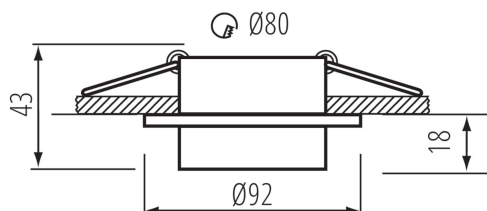

35741 LONVI DSO W/W

Пръстен на точково осветително тяло

5905339357410

unique
LIGHT
effect

HIGH
quality
finish

MO
DE
RN
design

Пръстенът за прожектора Kanlux LONVI се предлага в два варианта - кръгъл и квадратен. Акрилният, блестящ пръстен на това осветително тяло е допълнителен декоративен ефект. Простият, но със сигурност не банален стил го прави идеално вписващ се в много видове интериори. Белият, неутрален цвят на този пръстен ни дава още повече възможности при използването му. Ще работи еднакво добре както в спалнята, така и в хола.

ПАРАМЕТРИ НА ПРОДУКТА:

Цвят: бял

Място на монтаж: за вграждане в таван

Място на приложение: на закрито

Минимално разстояние от осветявания обект: 0,5m

декоративен пръстен без керамична фасунга: да

Продуктът не е подходящ за прикриване с

термоизолационен материал: да

източник на светлина включен в комплекта: не

Височина [mm]: 43

Диаметър [mm]: 92

Монтажен отвор [mm]: Ø80

Номинално напрежение [V]: 12 AC; 12 DC; 220-240 AC

Максимална мощност [W]: max 10

Категория на защита от токов удар: II/III

Източник на светлина: MR16/PAR16

Цокъл: Gx5,3/GU10

Обхват на околната температура, на която може да

бъде изложен продуктът [°C]: 5÷25

Материал на корпуса: сплав на алуминий, пластмаса

Ъглова настройка на осветителното тяло: none

Степен на защита IP: 20

ЛОГИСТИЧНИ ДАННИ:

Как е опаковано: 100

Количество бройки в междинна опаковка: 1

Количество бройки в сборна опаковка: 100

Единично нето тегло [g]: 88

Грамаж [g]: 133

Дължина на единична опаковка [cm]: 10

Ширина на единична опаковка [cm]: 6

Височина на единична опаковка [cm]: 10

Тегло на кашон [kg]: 13.3

Ширина на кашон [cm]: 35

Височина на кашон [cm]: 54