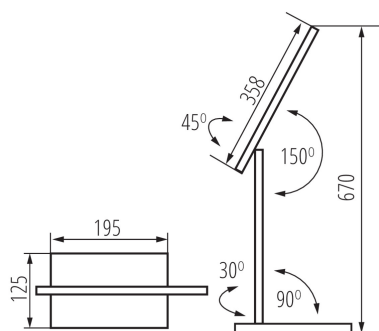

35781 PREDA LED W

Настолна лампа LED

Брой цикли вкл. / изкл.: 15000

Материал на корпуса: пластмаса

Материал на рамото: пластмаса

Вид присъединение: кабел завършен с щепсел

Дължина на проводника [m]: 1.8

Осветително тяло, подвижно в хоризонтална равнина [°]: 45

Осветително тяло, подвижно във вертикална равнина [°]: 150

Степен на защита IP: 20

Допълнителна информация: LED източника на светлина юже да се замени само от квалифициран персонал (сервиз на Kanlux)

Допълнителна информация: Контролния панел или контролното оборудване може да се заменят от потребителя

ПАРАМЕТРИ ЗА СВЕТЛИНИ ИЗТОЧНИЦИ С НЕОРГАНИЧНИ СВЕТОДИОДИ И ОРГАНИЧНИ СВЕТОДИОДИ:

Корелираната цветна температура [K]: 3000/5000/6500

Устойчивост на цвета в елипсите на Макадам: ≤ 6

Индекс на цвето предаване: 80

Координати на цветността (x): 0.44/0.38/0.313

Координати на цветността (y): 0.403/0.38/0.337

Коефициент на дълготрайност: 0,9

Експлоатационен фактор: 0,96

ПАРАМЕТРИ ЗА СВЕТЛИНИ ИЗТОЧНИЦИ С НЕОРГАНИЧНИ СВЕТОДИОДИ И ОРГАНИЧНИ СВЕТОДИОДИ, ЗАХРАНВАНИ ОТ ЕЛЕКТРИЧЕСКАТА МРЕЖА:

Светодиодният светлинен източник заменя луминесцентен светлинен източник без вграден баласт с определена мощност.: неприложимо

ЛОГИСТИЧНИ ДАННИ:

Как е опаковано: 8

Количество бройки в междинна опаковка: 1

Количество бройки в сборна опаковка: 8

Единично нето тегло [g]: 1014

Грамаж [g]: 1317.5

Дължина на единична опаковка [cm]: 17

Ширина на единична опаковка [cm]: 8.5

Височина на единична опаковка [cm]: 46.5

Тегло на кашон [kg]: 10.54

Ширина на кашон [cm]: 36.5

Височина на кашон [cm]: 49

Дължина на кашон [cm]: 36.5