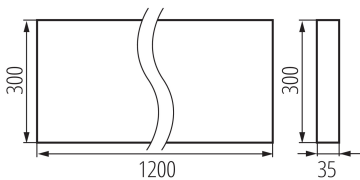

ПАРАМЕТРИ НА ПРОДУКТА:

Цвят: бял

Място на монтаж: за монтаж върху таван

Място на приложение: на закрито

Минимално разстояние от осветявания обект: 0,5m

Възможност за използване с димер: не

Продуктът не е подходящ за прикриване с

термоизолационен материал: да

Дължина [mm]: 1200

Широчина [mm]: 300

Височина [mm]: 35

Интегриран LED източник на светлина: да

Номинално напрежение [V]: 220-240 AC

Номинална честота [Hz]: 50

Максимална мощност [W]: 22W

Категория на защита от токов удар: I

Материал на дифузера: пластмаса

Вид диод: LED SMD

Светлинен поток на осветителното тяло [lm]: 3200

Цвят на светлината: топлобял

Експлоатационен срок на лампата [h]: 50000

Коефициент на запазване на светлинния поток на лампата след изтичане на номиналния срок на експлоатация:
L90B10

Брой цикли вкл. / изкл.: ≥ 30000

Ъгъл на светене [°]: 50

Обхват на околната температура, на която може да бъде изложен продуктът [°C]: 5÷25

тип абажур: растер

Материал на корпуса: метал

Вид присъединение: самозакljučващи се клеми

Обхват на напречните сечения на използваните кабели [mm²]: 1,5÷2,5

Време за загряване на лампата [s]: ≤ 1

Време за пускане на лампата [s]: $\leq 0,5$

Rodzaj soczewki [°]: 50

Степен на защита IP: 20

Допълнителна информация: LED източника на светлина юже да се замени само от квалифициран персонал (сервиз на Kanlux)

Допълнителна информация: Всякакъв контролен панел или контролно оборудване може да се замени само от квалифициран персонал (само от сервиз на Kanlux)