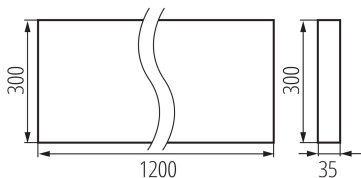

35815 OS-L5D-WW-RST-W-N3

Офис LED осветително тяло за открит монтаж

5905339358158

ПАРАМЕТРИ НА ПРОДУКТА:

Цвят: бял

Място на монтаж: за монтаж върху таван

Място на приложение: на закрито

Минимално разстояние от осветявания обект : 0,5m

Възможност за използване с димер: не

Продуктът не е подходящ за прикриване с

термоизолационен материал: да

Дължина [mm]: 1200

Широчина [mm]: 300

Височина [mm]: 35

Интегриран LED източник на светлина : да

Номинално напрежение [V]: 220-240 AC

Номинална честота [Hz]: 50

Максимална мощност [W]: 31W

Категория на защита от токов удар : I

Материал на дифузера: пластмаса

Вид диод: LED SMD

Светлинен поток на осветителното тяло [lm] : 4300

Цвят на светлината: топлобял

Експлоатационен срок на лампата [h] : 50000

Коефициент на запазване на светлинния поток на лампата след изтичане на номиналния срок на експлоатация: L90B10

Брой цикли вкл. / изкл. : ≥ 30000

Ъгъл на светене [°]: 50

Обхват на околната температура, на която може да бъде изложен продуктът [°C]: 5÷25

тип абажур: растер

Материал на корпуса: метал

Вид присъединение: самозаклучващи се клеми

Обхват на напречните сечения на използваните кабели [mm²]: 1,5÷2,5

Време за загряване на лампата [s] : ≤ 1

Време за пускане на лампата [s] : $\leq 0,5$

Rodzaj soczewki [°]: 50

Степен на защита IP: 20

Допълнителна информация: LED източника на светлина юже да се замени само от квалифициран персонал (сервиз на Kanlux)

Допълнителна информация: Всякакъв контролен панел или контролно оборудване може да се замени само от квалифициран персонал (само от сервиз на Kanlux)