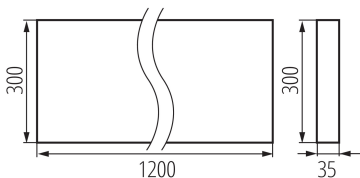

Място на приложение: на закрито

Минимално разстояние от осветявания обект : 0,5m

Възможност за използване с димер: не

Продуктът не е подходящ за прикриване с термоизолационен материал: да

Дължина [mm]: 1200

Широчина [mm]: 300

Височина [mm]: 35

Интегриран LED източник на светлина : да

Номинално напрежение [V]: 220-240 AC

Номинална честота [Hz]: 50

Максимална мощност [W]: 39W

Категория на защита от токов удар : I

Материал на дифузера: пластмаса

Вид диод: LED SMD

Светлинен поток на осветителното тяло [lm] : 5400

Цвят на светлината: топлобял

Експлоатационен срок на лампата [h] : 50000

Коефициент на запазване на светлинния поток на лампата след изтичане на номиналния срок на експлоатация: L90B10

Брой цикли вкл. / изкл. : ≥ 30000

Ъгъл на светене [°]: 50

Обхват на околната температура, на която може да бъде изложен продуктът [°C]: 5÷25

тип абажур: растер

Материал на корпуса: метал

Вид присъединение: самозаклучващи се клеми

Обхват на напречните сечения на използваните кабели [mm²]: 1,5÷2,5

Време за загряване на лампата [s] : ≤ 1

Време за пускане на лампата [s] : $\leq 0,5$

Rodzaj soczewki [°]: 50

Степен на защита IP: 20

Допълнителна информация: LED източника на светлина юже да се замени само от квалифициран персонал (сервис на Kanlux)

Допълнителна информация: Всякакъв контролен панел или контролно оборудване може да се замени само от квалифициран персонал (само от сервис на Kanlux)