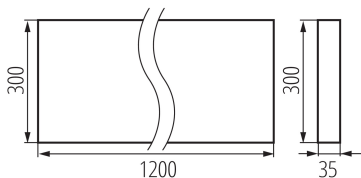

35823 OS-H5D-WW-RST-W-N3

Офис LED осветително тяло за открит монтаж

5905339358233

ПАРАМЕТРИ НА ПРОДУКТА:

Цвят: бял

Място на монтаж: за монтаж върху таван

Място на приложение: на закрито

Минимално разстояние от осветявания обект : 0,5m

Възможност за използване с димер: не

Продуктът не е подходящ за прикриване с термоизолационен материал: да

Дължина [mm]: 1200

Широчина [mm]: 300

Височина [mm]: 35

Интегриран LED източник на светлина : да

Номинално напрежение [V]: 220-240 AC

Номинална честота [Hz]: 50

Максимална мощност [W]: 49W

Категория на защита от токов удар : I

Материал на дифузера: пластмаса

Вид диод: LED SMD

Светлинен поток на осветителното тяло [lm] : 6300

Цвят на светлината: топлобял

Експлоатационен срок на лампата [h] : 50000

Коефициент на запазване на светлинния поток на лампата след изтичане на номиналния срок на експлоатация: L90B10

Брой цикли вкл. / изкл. : ≥ 30000

Ъгъл на светене [°]: 50

Обхват на околната температура, на която може да бъде изложен продуктът [°C]: 5÷25

тип абажур: растер

Материал на корпуса: метал

Вид присъединение: самозаклучващи се клеми

Обхват на напречните сечения на използваните кабели [mm²]: 1,5÷2,5

Време за загряване на лампата [s] : ≤ 1

Време за пускане на лампата [s] : $\leq 0,5$

Rodzaj soczewki [°]: 50

Степен на защита IP: 20

Допълнителна информация: LED източника на светлина юже да се замени само от квалифициран персонал (сервис на Kanlux)

Допълнителна информация: Всякакъв контролен панел или контролно оборудване може да се замени само от квалифициран персонал (само от сервис на Kanlux)