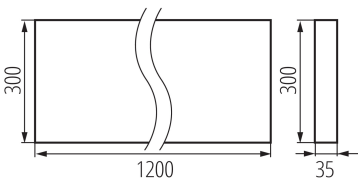

Място на приложение: на закрито

Минимално разстояние от осветявания обект : 0,5m

Възможност за използване с димер: не

Продуктът не е подходящ за прикриване с термоизолационен материал: да

Дължина [mm]: 1200

Широчина [mm]: 300

Височина [mm]: 35

Интегриран LED източник на светлина : да

Номинално напрежение [V]: 220-240 AC

Номинална честота [Hz]: 50

Максимална мощност [W]: 39W

Категория на защита от токов удар : I

Материал на дифузера: пластмаса

Вид диод: LED SMD

Светлинен поток на осветителното тяло [lm] : 5400

Цвят на светлината: бяла

Експлоатационен срок на лампата [h] : 50000

Коефициент на запазване на светлинния поток на лампата след изтичане на номиналния срок на експлоатация: L90B10

Брой цикли вкл. / изкл. : ≥ 30000

Ъгъл на светене [°]: 50

Обхват на околната температура, на която може да бъде изложен продуктът [°C]: 5÷25

тип абажур: растер

Материал на корпуса: метал

Вид присъединение: самозаклучващи се клеми

Обхват на напречните сечения на използваните кабели [mm²]: 1,5÷2,5

Време за загряване на лампата [s] : ≤ 1

Време за пускане на лампата [s] : $\leq 0,5$

Rodzaj soczewki [°]: 50

Степен на защита IP: 20

Допълнителна информация: LED източника на светлина юже да се замени само от квалифициран персонал (сервиз на Kanlux)

Допълнителна информация: Всякакъв контролен панел или контролно оборудване може да се замени само от квалифициран персонал (само от сервиз на Kanlux)