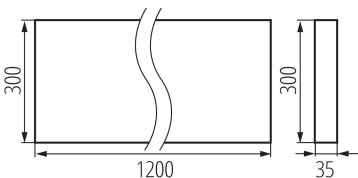

35843 OS-S8D-WW-RST-W-N3

Офис LED осветително тяло за открит монтаж

5905339358431

ПАРАМЕТРИ НА ПРОДУКТА:

Цвят: бял

Място на монтаж: за монтаж върху таван

Място на приложение: на закрито

Минимално разстояние от осветявания обект : 0,5m

Възможност за използване с димер: не

Продуктът не е подходящ за прикриване с термоизолационен материал: да

Дължина [mm]: 1200

Широчина [mm]: 300

Височина [mm]: 35

Интегриран LED източник на светлина : да

Номинално напрежение [V]: 220-240 AC

Номинална честота [Hz]: 50

Максимална мощност [W]: 22W

Категория на защита от токов удар : I

Материал на дифузера: пластмаса

Вид диод: LED SMD

Светлинен поток на осветителното тяло [lm] : 3200

Цвят на светлината: топлобял

Експлоатационен срок на лампата [h] : 50000

Коефициент на запазване на светлинния поток на лампата след изтичане на номиналния срок на експлоатация: L90B10

Брой цикли вкл. / изкл. : ≥ 30000

Ъгъл на светене [°]: 80

Обхват на околната температура, на която може да бъде изложен продуктът [°C]: 5÷25

тип абажур: растер

Материал на корпуса: метал

Вид присъединение: самозаклучващи се клеми

Обхват на напречните сечения на използваните кабели [mm²]: 1,5÷2,5

Време за загряване на лампата [s] : ≤ 1

Време за пускане на лампата [s] : $\leq 0,5$

Rodzaj soczewki [°]: 80

Степен на защита IP: 20

Допълнителна информация: LED източника на светлина юже да се замени само от квалифициран персонал (сервис на Kanlux)

Допълнителна информация: Всякакъв контролен панел или контролно оборудване може да се замени само от квалифициран персонал (само от сервис на Kanlux)