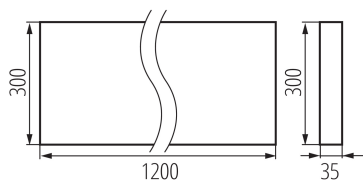

35847 OS-L8D-WW-RST-W-N3

Офис LED осветително тяло за открит монтаж

5905339358479

ПАРАМЕТРИ НА ПРОДУКТА:

Цвят: бял

Място на монтаж: за монтаж върху таван

Място на приложение: на закрито

Минимално разстояние от осветявания обект : 0,5m

Възможност за използване с димер: не

Продуктът не е подходящ за прикриване с термоизолационен материал: да

Дължина [mm]: 1200

Широчина [mm]: 300

Височина [mm]: 35

Интегриран LED източник на светлина : да

Номинално напрежение [V]: 220-240 AC

Номинална честота [Hz]: 50

Максимална мощност [W]: 31W

Категория на защита от токов удар : I

Материал на дифузера: пластмаса

Вид диод: LED SMD

Светлинен поток на осветителното тяло [lm] : 4300

Цвят на светлината: топлобял

Експлоатационен срок на лампата [h] : 50000

Коефициент на запазване на светлинния поток на лампата след изтичане на номиналния срок на експлоатация: L90B10

Брой цикли вкл. / изкл. : ≥ 30000

Ъгъл на светене [°]: 80

Обхват на околната температура, на която може да бъде изложен продуктът [°C]: 5÷25

тип абажур: растер

Материал на корпуса: метал

Вид присъединение: самозаклучващи се клеми

Обхват на напречните сечения на използваните кабели [mm²]: 1,5÷2,5

Време за загряване на лампата [s] : ≤ 1

Време за пускане на лампата [s] : $\leq 0,5$

Rodzaj soczewki [°]: 80

Степен на защита IP: 20

Допълнителна информация: LED източника на светлина юже да се замени само от квалифициран персонал (сервиз на Kanlux)

Допълнителна информация: Всякакъв контролен панел или контролно оборудване може да се замени само от квалифициран персонал (само от сервиз на Kanlux)