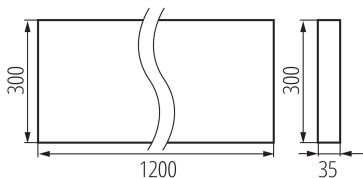

35851 OS-M8D-WW-RST-W-N3

Офис LED осветително тяло за открит монтаж

5905339358516

ПАРАМЕТРИ НА ПРОДУКТА:

Цвят: бял

Място на монтаж: за монтаж върху таван

Място на приложение: на закрито

Минимално разстояние от осветявания обект: 0,5m

Възможност за използване с димер: не

Продуктът не е подходящ за прикриване с термоизолационен материал: да

Дължина [mm]: 1200

Широчина [mm]: 300

Височина [mm]: 35

Интегриран LED източник на светлина: да

Номинално напрежение [V]: 220-240 AC

Номинална честота [Hz]: 50

Максимална мощност [W]: 39W

Категория на защита от токов удар: I

Материал на дифузера: пластмаса

Вид диод: LED SMD

Светлинен поток на осветителното тяло [lm]: 5400

Цвят на светлината: топлобял

Експлоатационен срок на лампата [h]: 50000

Коефициент на запазване на светлинния поток на лампата след изтичане на номиналния срок на експлоатация: L90B10

Брой цикли вкл. / изкл.: ≥ 30000

Ъгъл на светене [°]: 80

Обхват на околната температура, на която може да бъде изложен продуктът [°C]: 5÷25

тип абажур: растер

Материал на корпуса: метал

Вид присъединение: самозаклучващи се клеми

Обхват на напречните сечения на използваните кабели [mm²): 1,5÷2,5

Време за загряване на лампата [s]: ≤ 1

Време за пускане на лампата [s]: $\leq 0,5$

Rodzaj soczewki [°]: 80

Степен на защита IP: 20

Допълнителна информация: LED източника на светлина юже да се замени само от квалифициран персонал (сервиз на Kanlux)

Допълнителна информация: Всякакъв контролен панел или контролно оборудване може да се замени само от квалифициран персонал (само от сервиз на Kanlux)