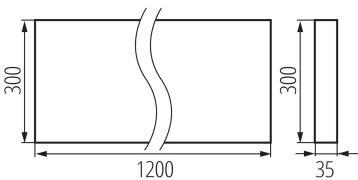

35855 OS-H8D-WW-RST-W-N3

Офис LED осветително тяло за открит монтаж

5905339358554

ПАРАМЕТРИ НА ПРОДУКТА:

Цвят: бял

Място на монтаж: за монтаж върху таван

Място на приложение: на закрито

Минимално разстояние от осветявания обект : 0,5m

Възможност за използване с димер: не

Продуктът не е подходящ за прикриване с

термоизолационен материал: да

Дължина [mm]: 1200

Широчина [mm]: 300

Височина [mm]: 35

Интегриран LED източник на светлина : да

Номинално напрежение [V]: 220-240 AC

Номинална честота [Hz]: 50

Максимална мощност [W]: 49W

Категория на защита от токов удар : I

Материал на дифузера: пластмаса

Вид диод: LED SMD

Светлинен поток на осветителното тяло [lm] : 6300

Цвят на светлината: топлобял

Експлоатационен срок на лампата [h] : 50000

Коефициент на запазване на светлинния поток на лампата след изтичане на номиналния срок на експлоатация:

L90B10

Брой цикли вкл. / изкл. : ≥ 30000

Ъгъл на светене [°]: 80

Обхват на околната температура, на която може да бъде изложен продуктът [°C]: 5÷25

тип абажур: растер

Материал на корпуса: метал

Вид присъединение: самозаклучващи се клеми

Обхват на напречните сечения на използваните кабели [mm²]: 1,5÷2,5

Време за загряване на лампата [s] : ≤ 1

Време за пускане на лампата [s] : $\leq 0,5$

Rodzaj soczewki [°]: 80

Степен на защита IP: 20

Допълнителна информация: LED източника на светлина юже да се замени само от квалифициран персонал (сервиз на Kanlux)

Допълнителна информация: Всякакъв контролен панел или контролно оборудване може да се замени само от квалифициран персонал (само от сервиз на Kanlux)