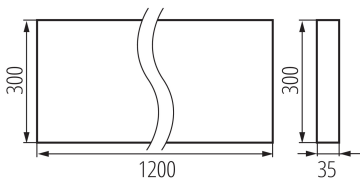

Място на приложение: на закрито

Минимално разстояние от осветявания обект : 0,5m

Възможност за използване с димер: не

Продуктът не е подходящ за прикриване с термоизолационен материал: да

Дължина [mm]: 1200

Широчина [mm]: 300

Височина [mm]: 35

Интегриран LED източник на светлина : да

Номинално напрежение [V]: 220-240 AC

Номинална честота [Hz]: 50

Максимална мощност [W]: 22W

Категория на защита от токов удар : I

Материал на дифузера: пластмаса

Вид диод: LED SMD

Светлинен поток на осветителното тяло [lm] : 3200

Цвят на светлината: бяла

Експлоатационен срок на лампата [h] : 50000

Коефициент на запазване на светлинния поток на лампата след изтичане на номиналния срок на експлоатация: L90B10

Брой цикли вкл. / изкл. : ≥ 30000

Ъгъл на светене [°]: 80

Обхват на околната температура, на която може да бъде изложен продуктът [°C]: 5÷25

тип абажур: растер

Материал на корпуса: метал

Вид присъединение: самозакljučващи се клеми

Обхват на напречните сечения на използваните кабели [mm²]: 1,5÷2,5

Време за загряване на лампата [s] : ≤ 1

Време за пускане на лампата [s] : $\leq 0,5$

Rodzaj soczewki [°]: 80

Степен на защита IP: 20

Допълнителна информация: LED източника на светлина юже да се замени само от квалифициран персонал (сервис на Kanlux)

Допълнителна информация: Всякакъв контролен панел или контролно оборудване може да се замени само от квалифициран персонал (само от сервис на Kanlux)