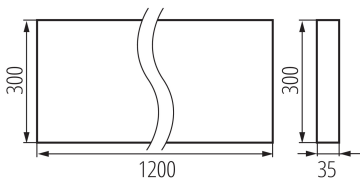

35871 OS-H8D-NW-RST-W-N3

Офис LED осветително тяло за открит монтаж

5905339358714

ПАРАМЕТРИ НА ПРОДУКТА:

Цвят: бял

Място на монтаж: за монтаж върху таван

Място на приложение: на закрито

Минимално разстояние от осветявания обект : 0,5m

Възможност за използване с димер: не

Продуктът не е подходящ за прикриване с термоизолационен материал: да

Дължина [mm]: 1200

Широчина [mm]: 300

Височина [mm]: 35

Интегриран LED източник на светлина : да

Номинално напрежение [V]: 220-240 AC

Номинална честота [Hz]: 50

Максимална мощност [W]: 49W

Категория на защита от токов удар : I

Материал на дифузера: пластмаса

Вид диод: LED SMD

Светлинен поток на осветителното тяло [lm] : 6300

Цвят на светлината: бяла

Експлоатационен срок на лампата [h] : 50000

Коефициент на запазване на светлинния поток на лампата след изтичане на номиналния срок на експлоатация: L90B10

Брой цикли вкл. / изкл. : ≥ 30000

Ъгъл на светене [°]: 80

Обхват на околната температура, на която може да бъде изложен продуктът [°C]: 5÷25

тип абажур: растер

Материал на корпуса: метал

Вид присъединение: самозаклучващи се клеми

Обхват на напречните сечения на използваните кабели [mm²]: 1,5÷2,5

Време за загряване на лампата [s] : ≤ 1

Време за пускане на лампата [s] : $\leq 0,5$

Rodzaj soczewki [°]: 80

Степен на защита IP: 20

Допълнителна информация: LED източника на светлина юже да се замени само от квалифициран персонал (сервис на Kanlux)

Допълнителна информация: Всякакъв контролен панел или контролно оборудване може да се замени само от квалифициран персонал (само от сервис на Kanlux)