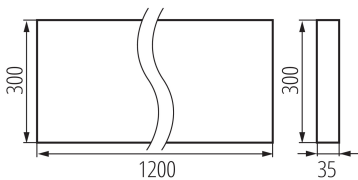

### ПАРАМЕТРИ НА ПРОДУКТА:

**Цвят:** черен

**Място на монтаж:** за монтаж върху таван

**Място на приложение:** на закрито

**Минимално разстояние от осветявания обект:** 0,5m

**Възможност за използване с димер:** не

**Продуктът не е подходящ за прикриване с термоизолационен материал:** да

**Дължина [mm]:** 1200

**Широчина [mm]:** 300

**Височина [mm]:** 35

**Интегриран LED източник на светлина:** да

**Номинално напрежение [V]:** 220-240 AC

**Ъгъл на светене [°]:** 50

**Обхват на околната температура, на която може да бъде изложен продуктът [°C]:** 5÷25

**тип абажур:** растер

**Материал на корпуса:** метал

**Вид присъединение:** самозаклучващи се клеми