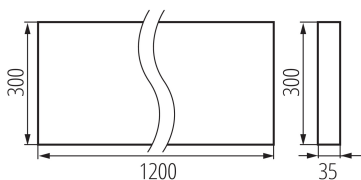

35943 OS-L5D-WW-RST-B-N3

Офис LED осветително тяло за открит монтаж

5905339359438

ПАРАМЕТРИ НА ПРОДУКТА:

Цвят: черен

Място на монтаж: за монтаж върху таван

Място на приложение: на закрито

Минимално разстояние от осветявания обект : 0,5m

Възможност за използване с димер: не

Продуктът не е подходящ за прикриване с

термоизолационен материал: да

Дължина [mm]: 1200

Широчина [mm]: 300

Височина [mm]: 35

Интегриран LED източник на светлина : да

Номинално напрежение [V]: 220-240 AC

Номинална честота [Hz]: 50

Максимална мощност [W]: 31W

Категория на защита от токов удар : I

Материал на дифузера: пластмаса

Вид диод: LED SMD

Светлинен поток на осветителното тяло [lm] : 3800

Цвят на светлината: топлобял

Експлоатационен срок на лампата [h] : 50000

Коефициент на запазване на светлинния поток на лампата след изтичане на номиналния срок на експлоатация: L90B10

Брой цикли вкл. / изкл. : ≥ 30000

Ъгъл на светене [°]: 50

Обхват на околната температура, на която може да бъде изложен продуктът [°C]: 5÷25

тип абажур: растер

Материал на корпуса: метал

Вид присъединение: самозаклучващи се клеми

Обхват на напречните сечения на използваните кабели [mm²]: 1,5÷2,5

Време за загряване на лампата [s] : ≤ 1

Време за пускане на лампата [s] : $\leq 0,5$

Rodzaj soczewki [°]: 50

Степен на защита IP: 20

Допълнителна информация: LED източника на светлина юже да се замени само от квалифициран персонал (сервиз на Kanlux)

Допълнителна информация: Всякакъв контролен панел или контролно оборудване може да се замени само от квалифициран персонал (само от сервиз на Kanlux)