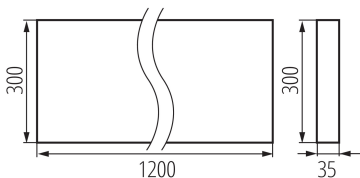

Място на приложение: на закрито

Минимално разстояние от осветявания обект : 0,5m

Възможност за използване с димер: не

Продуктът не е подходящ за прикриване с термоизолационен материал: да

Дължина [mm]: 1200

Широчина [mm]: 300

Височина [mm]: 35

Интегриран LED източник на светлина : да

Номинално напрежение [V]: 220-240 AC

Номинална честота [Hz]: 50

Максимална мощност [W]: 39W

Категория на защита от токов удар : I

Материал на дифузера: пластмаса

Вид диод: LED SMD

Светлинен поток на осветителното тяло [lm] : 4800

Цвят на светлината: бяла

Експлоатационен срок на лампата [h] : 50000

Коефициент на запазване на светлинния поток на лампата след изтичане на номиналния срок на експлоатация: L90B10

Брой цикли вкл. / изкл. : ≥ 30000

Ъгъл на светене [°]: 50

Обхват на околната температура, на която може да бъде изложен продуктът [°C]: 5÷25

тип абажур: растер

Материал на корпуса: метал

Вид присъединение: самозаклучващи се клеми

Обхват на напречните сечения на използваните кабели [mm²]: 1,5÷2,5

Време за загряване на лампата [s] : ≤ 1

Време за пускане на лампата [s] : $\leq 0,5$

Rodzaj soczewki [°]: 50

Степен на защита IP: 20

Допълнителна информация: LED източника на светлина юже да се замени само от квалифициран персонал (сервис на Kanlux)

Допълнителна информация: Всякакъв контролен панел или контролно оборудване може да се замени само от квалифициран персонал (само от сервис на Kanlux)