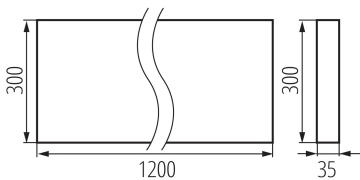

35967 OS-H5D-NW-RST-B-N3

Офис LED осветително тяло за открит монтаж

5905339359674

ПАРАМЕТРИ НА ПРОДУКТА:

Цвят: черен

Място на монтаж: за монтаж върху таван

Място на приложение: на закрито

Минимално разстояние от осветявания обект : 0,5m

Възможност за използване с димер: не

Продуктът не е подходящ за прикриване с термоизолационен материал: да

Дължина [mm]: 1200

Широчина [mm]: 300

Височина [mm]: 35

Интегриран LED източник на светлина : да

Номинално напрежение [V]: 220-240 AC

Номинална честота [Hz]: 50

Максимална мощност [W]: 49W

Категория на защита от токов удар : I

Материал на дифузера: пластмаса

Вид диод: LED SMD

Светлинен поток на осветителното тяло [lm] : 5600

Цвят на светлината: бяла

Експлоатационен срок на лампата [h] : 50000

Коефициент на запазване на светлинния поток на лампата след изтичане на номиналния срок на експлоатация: L90B10

Брой цикли вкл. / изкл. : ≥ 30000

Ъгъл на светене [°]: 50

Обхват на околната температура, на която може да бъде изложен продуктът [°C]: 5÷25

тип абажур: растер

Материал на корпуса: метал

Вид присъединение: самозаклучващи се клеми

Обхват на напречните сечения на използваните кабели [mm²]: 1,5÷2,5

Време за загряване на лампата [s] : ≤ 1

Време за пускане на лампата [s] : $\leq 0,5$

Rodzaj soczewki [°]: 50

Степен на защита IP: 20

Допълнителна информация: LED източника на светлина юже да се замени само от квалифициран персонал (сервиз на Kanlux)

Допълнителна информация: Всякакъв контролен панел или контролно оборудване може да се замени само от квалифициран персонал (само от сервиз на Kanlux)