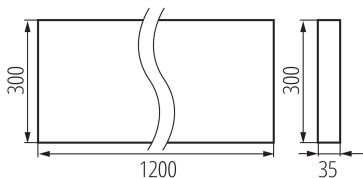

35975 OS-L8D-WW-RST-B-N3

Офис LED осветително тяло за открит монтаж

5905339359759

ПАРАМЕТРИ НА ПРОДУКТА:

Цвят: черен

Място на монтаж: за монтаж върху таван

Място на приложение: на закрито

Минимално разстояние от осветявания обект : 0,5m

Възможност за използване с димер: не

Продуктът не е подходящ за прикриване с термоизолационен материал: да

Дължина [mm]: 1200

Широчина [mm]: 300

Височина [mm]: 35

Интегриран LED източник на светлина : да

Номинално напрежение [V]: 220-240 AC

Номинална честота [Hz]: 50

Максимална мощност [W]: 31W

Категория на защита от токов удар : I

Материал на дифузера: пластмаса

Вид диод: LED SMD

Светлинен поток на осветителното тяло [lm] : 3800

Цвят на светлината: топлобял

Експлоатационен срок на лампата [h] : 50000

Коефициент на запазване на светлинния поток на лампата след изтичане на номиналния срок на експлоатация: L90B10

Брой цикли вкл. / изкл. : ≥ 30000

Ъгъл на светене [°]: 80

Обхват на околната температура, на която може да бъде изложен продуктът [°C]: 5÷25

тип абажур: растер

Материал на корпуса: метал

Вид присъединение: самозаклучващи се клеми

Обхват на напречните сечения на използваните кабели [mm²]: 1,5÷2,5

Време за загряване на лампата [s] : ≤ 1

Време за пускане на лампата [s] : $\leq 0,5$

Rodzaj soczewki [°]: 80

Степен на защита IP: 20

Допълнителна информация: LED източника на светлина юже да се замени само от квалифициран персонал (сервиз на Kanlux)

Допълнителна информация: Всякакъв контролен панел или контролно оборудване може да се замени само от квалифициран персонал (само от сервиз на Kanlux)