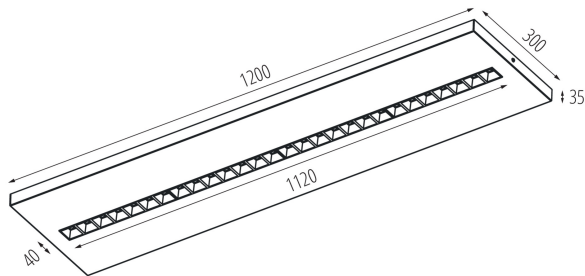

35983 OS-H8D-WW-RST-B-N3

Офис LED осветително тяло за открит монтаж