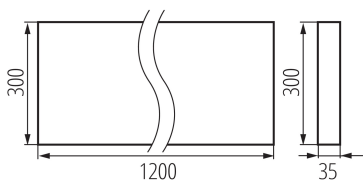

35983 OS-H8D-WW-RST-B-N3

Офис LED осветително тяло за открит монтаж

5905339359834

ПАРАМЕТРИ НА ПРОДУКТА:

Цвят: черен

Място на монтаж: за монтаж върху таван

Място на приложение: на закрито

Минимално разстояние от осветявания обект : 0,5m

Възможност за използване с димер : не

Продуктът не е подходящ за прикриване с

термоизолационен материал: да

Дължина [mm]: 1200

Широчина [mm]: 300

Височина [mm]: 35

Интегриран LED източник на светлина : да

Номинално напрежение [V]: 220-240 AC

Номинална честота [Hz]: 50

Максимална мощност [W]: 49W

Категория на защита от токов удар : I

Материал на дифузера : пластмаса

Вид диод: LED SMD

Светлинен поток на осветителното тяло [lm] : 5600

Цвят на светлината: топлобял

Експлоатационен срок на лампата [h] : 50000

Коефициент на запазване на светлинния поток на лампата след изтичане на номиналния срок на експлоатация: L90B10

Брой цикли вкл. / изкл. : ≥ 30000

Ъгъл на светене [°]: 80

Обхват на околната температура, на която може да бъде изложен продуктът [°C]: 5÷25

тип абажур: растер

Материал на корпуса: метал

Вид присъединение: самозаклучващи се клеми

Обхват на напречните сечения на използваните кабели [mm²]: 1,5÷2,5

Време за загряване на лампата [s] : ≤ 1

Време за пускане на лампата [s] : $\leq 0,5$

Rodzaj soczewki [°]: 80

Степен на защита IP: 20

Допълнителна информация: LED източника на светлина юже да се замени само от квалифициран персонал (сервиз на Kanlux)

Допълнителна информация: Всякакъв контролен панел или контролно оборудване може да се замени само от квалифициран персонал (само от сервиз на Kanlux)