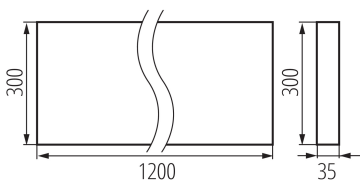

Място на приложение: на закрито

Минимално разстояние от осветявания обект : 0,5m

Възможност за използване с димер: не

Продуктът не е подходящ за прикриване с термоизолационен материал: да

Дължина [mm]: 1200

Широчина [mm]: 300

Височина [mm]: 35

Интегриран LED източник на светлина : да

Номинално напрежение [V]: 220-240 AC

Номинална честота [Hz]: 50

Максимална мощност [W]: 22W

Категория на защита от токов удар : I

Материал на дифузера: пластмаса

Вид диод: LED SMD

Светлинен поток на осветителното тяло [lm] : 2800

Цвят на светлината: бяла

Експлоатационен срок на лампата [h] : 50000

Коефициент на запазване на светлинния поток на лампата след изтичане на номиналния срок на експлоатация: L90B10

Брой цикли вкл. / изкл. : ≥ 30000

Ъгъл на светене [°]: 80

Обхват на околната температура, на която може да бъде изложен продуктът [°C]: 5÷25

тип абажур: растер

Материал на корпуса: метал

Вид присъединение: самозаклучващи се клеми

Обхват на напречните сечения на използваните кабели [mm²]: 1,5÷2,5

Време за загряване на лампата [s] : ≤ 1

Време за пускане на лампата [s] : $\leq 0,5$

Rodzaj soczewki [°]: 80

Степен на защита IP: 20

Допълнителна информация: LED източника на светлина юже да се замени само от квалифициран персонал (сервиз на Kanlux)

Допълнителна информация: Всякакъв контролен панел или контролно оборудване може да се замени само от квалифициран персонал (само от сервиз на Kanlux)