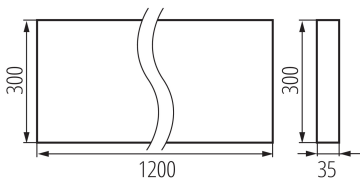

35991 OS-L8D-NW-RST-B-N3

Офис LED осветително тяло за открит монтаж

5905339359919

ПАРАМЕТРИ НА ПРОДУКТА:

Цвят: черен

Място на монтаж: за монтаж върху таван

Място на приложение: на закрито

Минимално разстояние от осветявания обект : 0,5m

Възможност за използване с димер : не

Продуктът не е подходящ за прикриване с термоизолационен материал: да

Дължина [mm]: 1200

Широчина [mm]: 300

Височина [mm]: 35

Интегриран LED източник на светлина : да

Номинално напрежение [V]: 220-240 AC

Номинална честота [Hz]: 50

Максимална мощност [W]: 31W

Категория на защита от токов удар : I

Материал на дифузера : пластмаса

Вид диод: LED SMD

Светлинен поток на осветителното тяло [lm] : 3800

Цвят на светлината: бяла

Експлоатационен срок на лампата [h] : 50000

Коефициент на запазване на светлинния поток на лампата след изтичане на номиналния срок на експлоатация: L90B10

Брой цикли вкл. / изкл. : ≥ 30000

Ъгъл на светене [°]: 80

Обхват на околната температура, на която може да бъде изложен продуктът [°C]: 5÷25

тип абажур: растер

Материал на корпуса: метал

Вид присъединение: самозаклучващи се клеми

Обхват на напречните сечения на използваните кабели [mm²]: 1,5÷2,5

Време за загряване на лампата [s] : ≤ 1

Време за пускане на лампата [s] : $\leq 0,5$

Rodzaj soczewki [°]: 80

Степен на защита IP: 20

Допълнителна информация: LED източника на светлина юже да се замени само от квалифициран персонал (сервис на Kanlux)

Допълнителна информация: Всякакъв контролен панел или контролно оборудване може да се замени само от квалифициран персонал (само от сервис на Kanlux)