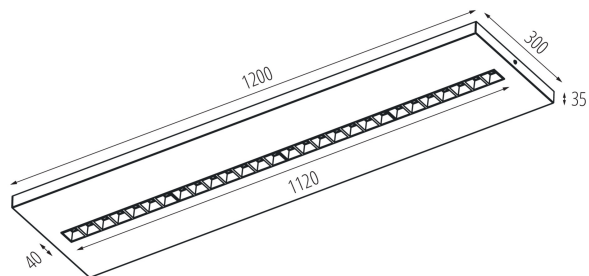

35999 OS-H8D-NW-RST-B-N3

Офис LED осветително тяло за открит монтаж