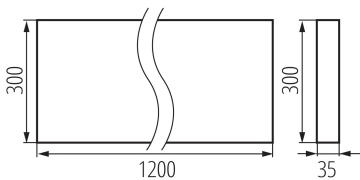

35999 OS-H8D-NW-RST-B-N3

Офис LED осветително тяло за открит монтаж

5905339359995

ПАРАМЕТРИ НА ПРОДУКТА:

Цвят: черен

Място на монтаж: за монтаж върху таван

Място на приложение: на закрито

Минимално разстояние от осветявания обект : 0,5m

Възможност за използване с димер : не

Продуктът не е подходящ за прикриване с термоизолационен материал: да

Дължина [mm]: 1200

Широчина [mm]: 300

Височина [mm]: 35

Интегриран LED източник на светлина : да

Номинално напрежение [V]: 220-240 AC

Номинална честота [Hz]: 50

Максимална мощност [W]: 49W

Категория на защита от токов удар : I

Материал на дифузера : пластмаса

Вид диод: LED SMD

Светлинен поток на осветителното тяло [lm] : 5600

Цвят на светлината: бяла

Експлоатационен срок на лампата [h] : 50000

Коефициент на запазване на светлинния поток на лампата след изтичане на номиналния срок на експлоатация: L90B10

Брой цикли вкл. / изкл. : ≥ 30000

Ъгъл на светене [°]: 80

Обхват на околната температура, на която може да бъде изложен продуктът [°C]: 5÷25

тип абажур: растер

Материал на корпуса: метал

Вид присъединение: самозаклучващи се клеми

Обхват на напречните сечения на използваните кабели [mm²]: 1,5÷2,5

Време за загряване на лампата [s] : ≤ 1

Време за пускане на лампата [s] : $\leq 0,5$

Rodzaj soczewki [°]: 80

Степен на защита IP: 20

Допълнителна информация: LED източника на светлина юже да се замени само от квалифициран персонал (сервиз на Kanlux)

Допълнителна информация: Всякакъв контролен панел или контролно оборудване може да се замени само от квалифициран персонал (само от сервиз на Kanlux)