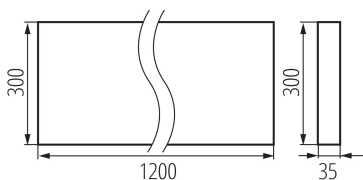

36071 OS-L5D-WN-RST-W-N3

Офис LED осветително тяло за открит монтаж

5905339360717

ПАРАМЕТРИ НА ПРОДУКТА:

Цвят: бял

Място на монтаж: за монтаж върху таван

Място на приложение: на закрито

Минимално разстояние от осветявания обект : 0,5m

Възможност за използване с димер: не

Продуктът не е подходящ за прикриване с термоизолационен материал: да

Дължина [mm]: 1200

Широчина [mm]: 300

Височина [mm]: 35

Интегриран LED източник на светлина : да

Номинално напрежение [V]: 220-240 AC

Номинална честота [Hz]: 50

Максимална мощност [W]: 31W

Категория на защита от токов удар : I

Материал на дифузера: пластмаса

Вид диод: LED SMD

Светлинен поток на осветителното тяло [lm] : 4300

Цвят на светлината: neutral warm white

Експлоатационен срок на лампата [h] : 50000

Коефициент на запазване на светлинния поток на лампата след изтичане на номиналния срок на експлоатация: L90B10

Брой цикли вкл. / изкл. : ≥ 30000

Ъгъл на светене [°]: 50

Обхват на околната температура, на която може да бъде изложен продуктът [°C]: 5÷25

тип абажур: растер

Материал на корпуса: метал

Вид присъединение: самозаклучващи се клеми

Обхват на напречните сечения на използваните кабели [mm²]: 1,5÷2,5

Време за загряване на лампата [s] : ≤ 1

Време за пускане на лампата [s] : $\leq 0,5$

Rodzaj soczewki [°]: 50

Степен на защита IP: 20

Допълнителна информация: LED източника на светлина юже да се замени само от квалифициран персонал (сервис на Kanlux)

Допълнителна информация: Всякакъв контролен панел или контролно оборудване може да се замени само от квалифициран персонал (само от сервис на Kanlux)