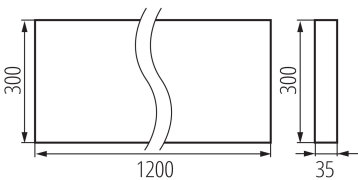

36079 OS-H5D-WN-RST-W-N3

Офис LED осветително тяло за открит монтаж

5905339360793

ПАРАМЕТРИ НА ПРОДУКТА:

Цвят: бял

Място на монтаж: за монтаж върху таван

Място на приложение: на закрито

Минимално разстояние от осветявания обект : 0,5m

Възможност за използване с димер: не

Продуктът не е подходящ за прикриване с термоизолационен материал: да

Дължина [mm]: 1200

Широчина [mm]: 300

Височина [mm]: 35

Интегриран LED източник на светлина : да

Номинално напрежение [V]: 220-240 AC

Номинална честота [Hz]: 50

Максимална мощност [W]: 49W

Категория на защита от токов удар : I

Материал на дифузера: пластмаса

Вид диод: LED SMD

Светлинен поток на осветителното тяло [lm] : 6300

Цвят на светлината: neutral warm white

Експлоатационен срок на лампата [h] : 50000

Коефициент на запазване на светлинния поток на лампата след изтичане на номиналния срок на експлоатация: L90B10

Брой цикли вкл. / изкл. : ≥ 30000

Ъгъл на светене [°]: 50

Обхват на околната температура, на която може да бъде изложен продуктът [°C]: 5÷25

тип абажур: растер

Материал на корпуса: метал

Вид присъединение: самозаклучващи се клеми

Обхват на напречните сечения на използваните кабели [mm²]: 1,5÷2,5

Време за загряване на лампата [s] : ≤ 1

Време за пускане на лампата [s] : $\leq 0,5$

Rodzaj soczewki [°]: 50

Степен на защита IP: 20

Допълнителна информация: LED източника на светлина юже да се замени само от квалифициран персонал (сервиз на Kanlux)

Допълнителна информация: Всякакъв контролен панел или контролно оборудване може да се замени само от квалифициран персонал (само от сервиз на Kanlux)