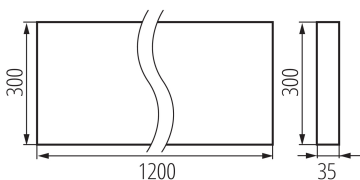

36087 OS-L8D-WN-RST-W-N3

Офис LED осветително тяло за открит монтаж

5905339360878

ПАРАМЕТРИ НА ПРОДУКТА:

Цвят: бял

Място на монтаж: за монтаж върху таван

Място на приложение: на закрито

Минимално разстояние от осветявания обект : 0,5m

Възможност за използване с димер: не

Продуктът не е подходящ за прикриване с

термоизолационен материал: да

Дължина [mm]: 1200

Широчина [mm]: 300

Височина [mm]: 35

Интегриран LED източник на светлина : да

Номинално напрежение [V]: 220-240 AC

Номинална честота [Hz]: 50

Максимална мощност [W]: 31W

Категория на защита от токов удар : I

Материал на дифузера: пластмаса

Вид диод: LED SMD

Светлинен поток на осветителното тяло [lm] : 4300

Цвят на светлината: neutral warm white

Експлоатационен срок на лампата [h] : 50000

Коефициент на запазване на светлинния поток на лампата след изтичане на номиналния срок на експлоатация:

L90B10

Брой цикли вкл. / изкл. : ≥ 30000

Ъгъл на светене [°]: 80

Обхват на околната температура, на която може да бъде изложен продуктът [°C]: 5÷25

тип абажур: растер

Материал на корпуса: метал

Вид присъединение: самозаклучващи се клеми

Обхват на напречните сечения на използваните кабели [mm²]: 1,5÷2,5

Време за загряване на лампата [s] : ≤ 1

Време за пускане на лампата [s] : $\leq 0,5$

Rodzaj soczewki [°]: 80

Степен на защита IP: 20

Допълнителна информация: LED източника на светлина юже да се замени само от квалифициран персонал (сервис на Kanlux)

Допълнителна информация: Всякакъв контролен панел или контролно оборудване може да се замени само от квалифициран персонал (само от сервис на Kanlux)