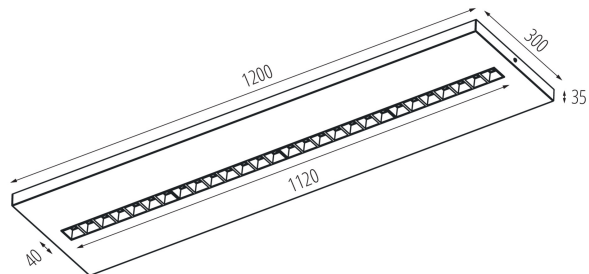

36087 OS-L8D-WN-RST-W-N3

Офис LED осветително тяло за открит монтаж