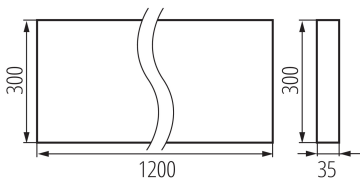

36135 OS-L5D-WN-RST-B-N3

Офис LED осветително тяло за открит монтаж

5905339361356

ПАРАМЕТРИ НА ПРОДУКТА:

Цвят: черен

Място на монтаж: за монтаж върху таван

Място на приложение: на закрито

Минимално разстояние от осветявания обект : 0,5m

Възможност за използване с димер : не

Продуктът не е подходящ за прикриване с термоизолационен материал: да

Дължина [mm]: 1200

Широчина [mm]: 300

Височина [mm]: 35

Интегриран LED източник на светлина : да

Номинално напрежение [V]: 220-240 AC

Номинална честота [Hz]: 50

Максимална мощност [W]: 31W

Категория на защита от токов удар : I

Материал на дифузера : пластмаса

Вид диод: LED SMD

Светлинен поток на осветителното тяло [lm] : 3800

Цвят на светлината: neutral warm white

Експлоатационен срок на лампата [h] : 50000

Коефициент на запазване на светлинния поток на лампата след изтичане на номиналния срок на експлоатация: L90B10

Брой цикли вкл. / изкл. : ≥ 30000

Ъгъл на светене [°]: 50

Обхват на околната температура, на която може да бъде изложен продуктът [°C]: 5÷25

тип абажур: растер

Материал на корпуса: метал

Вид присъединение: самозаклучващи се клеми

Обхват на напречните сечения на използваните кабели [mm²]: 1,5÷2,5

Време за загряване на лампата [s] : ≤ 1

Време за пускане на лампата [s] : $\leq 0,5$

Rodzaj soczewki [°]: 50

Степен на защита IP: 20

Допълнителна информация: LED източника на светлина юже да се замени само от квалифициран персонал (сервиз на Kanlux)

Допълнителна информация: Всякакъв контролен панел или контролно оборудване може да се замени само от квалифициран персонал (само от сервиз на Kanlux)