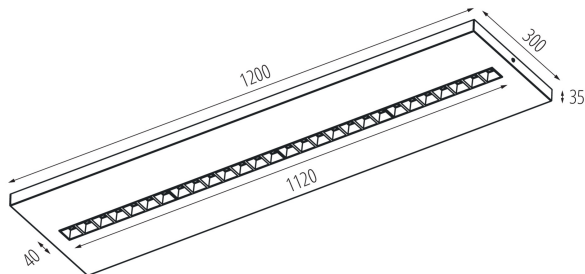

36147 OS-S8D-WN-RST-B-N3

Офис LED осветително тяло за открит монтаж