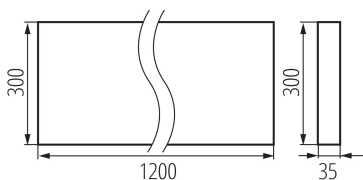

36159 OS-H8D-WN-RST-B-N3

Офис LED осветително тяло за открит монтаж

5905339361592

ПАРАМЕТРИ НА ПРОДУКТА:

Цвят: черен

Място на монтаж: за монтаж върху таван

Място на приложение: на закрито

Минимално разстояние от осветявания обект: 0,5m

Възможност за използване с димер: не

Продуктът не е подходящ за прикриване с термоизолационен материал: да

Дължина [mm]: 1200

Широчина [mm]: 300

Височина [mm]: 35

Интегриран LED източник на светлина: да

Номинално напрежение [V]: 220-240 AC

Номинална честота [Hz]: 50

Максимална мощност [W]: 49W

Категория на защита от токов удар: I

Материал на дифузера: пластмаса

Вид диод: LED SMD

Светлинен поток на осветителното тяло [lm]: 5600

Цвят на светлината: neutral warm white

Експлоатационен срок на лампата [h]: 50000

Коефициент на запазване на светлинния поток на лампата след изтичане на номиналния срок на експлоатация: L90B10

Брой цикли вкл. / изкл.: ≥ 30000

Ъгъл на светене [°]: 80

Обхват на околната температура, на която може да бъде изложен продуктът [°C]: 5÷25

тип абажур: растер

Материал на корпуса: метал

Вид присъединение: самозаклучващи се клеми

Обхват на напречните сечения на използваните кабели [mm²): 1,5÷2,5

Време за загряване на лампата [s]: ≤ 1

Време за пускане на лампата [s]: $\leq 0,5$

Rodzaj soczewki [°]: 80

Степен на защита IP: 20

Допълнителна информация: LED източника на светлина юже да се замени само от квалифициран персонал (сервиз на Kanlux)

Допълнителна информация: Всякакъв контролен панел или контролно оборудване може да се замени само от квалифициран персонал (само от сервиз на Kanlux)