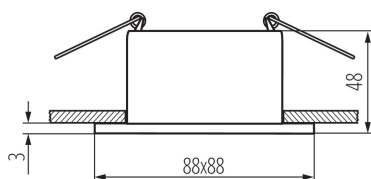

## 36210 GLOZO DSL W/W

Пръстен на точково осветително тяло

5905339362100

Ø75 mm

Kanlux GLOZO е голяма серия декоративни пръстени. Имат модулен корпус: основа с две форми и цвят и рефлектор в 4 цвята в мат или гланц. Дава много възможности за аранжиране на комбинация от еднакви или различни цветови решения.

### ПАРАМЕТРИ НА ПРОДУКТА:

**Цвят:** бял

**Място на монтаж:** за вграждане в таван

**Място на приложение:** на закрито

**Минимално разстояние от осветявания обект:** 0,5m

**декоративен пръстен без керамична фасунга:** да

**Продуктът не е подходящ за прикриване с**

**термоизолационен материал:** да

**източник на светлина включен в комплекта:** не

**Дължина [mm]:** 88

**Широчина [mm]:** 88

**Височина [mm]:** 48

**Монтажен отвор [mm]:** Ø75