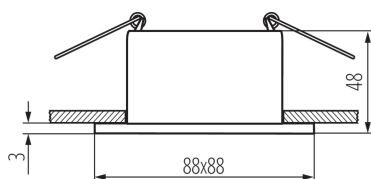

36211 GLOZO DSL B/W

Пръстен на точково осветително тяло

5905339362117

Ø75 mm

Kanlux GLOZO е голяма серия декоративни пръстени. Имат модулен корпус: основа с две форми и цвят и рефлектор в 4 цвята в мат или гланц. Дава много възможности за аранжиране на комбинация от еднакви или различни цвятни решения.

ПАРАМЕТРИ НА ПРОДУКТА:

Цвят: черен/бял

Място на монтаж: за вграждане в таван

Място на приложение: на закрито

Минимално разстояние от осветявания обект: 0,5m

декоративен пръстен без керамична фасунга: да

Продуктът не е подходящ за прикриване с

термоизолационен материал: да

източник на светлина включен в комплекта: не

Дължина [mm]: 88

Широчина [mm]: 88

Височина [mm]: 48

Монтажен отвор [mm]: Ø75

Номинално напрежение [V]: 12 AC; 12 DC; 220-240 AC

Максимална мощност [W]: max 10

Ъглова настройка на осветителното тяло: none

Степен на защита IP: 20

ЛОГИСТИЧНИ ДАННИ:

Как е опаковано: 1