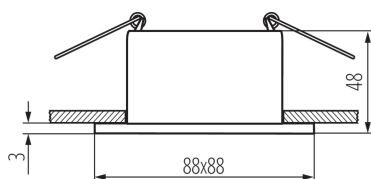

36212 GLOZO DSL G/W

Пръстен на точково осветително тяло

5905339362124

Ø75 mm

Kanlux GLOZO е голяма серия декоративни пръстени. Имат модулен корпус: основа с две форми и цвят и рефлектор в 4 цвята в мат или гланц. Дава много възможности за аранжиране на комбинация от еднакви или различни цвятни решения.

ПАРАМЕТРИ НА ПРОДУКТА:

Цвят: златен / бял

Място на монтаж: за вграждане в таван

Място на приложение: на закрито

Минимално разстояние от осветявания обект: 0,5m

декоративен пръстен без керамична фасунга: да

Продуктът не е подходящ за прикриване с

термоизолационен материал: да

източник на светлина включен в комплекта: не

Дължина [mm]: 88

Широчина [mm]: 88

Височина [mm]: 48

Монтажен отвор [mm]: Ø75

Номинално напрежение [V]: 12 AC; 12 DC; 220-240 AC

Ъглова настройка на осветителното тяло: none

Степен на защита IP: 20

ЛОГИСТИЧНИ ДАННИ:

Как е опаковано: 1