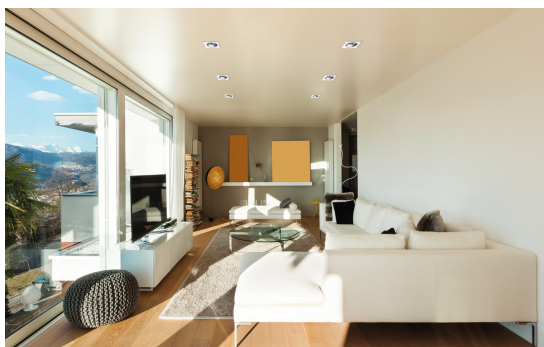

36213 GLOZO DSL SR/W

Пръстен на точково осветително тяло

5905339362131

Ø75 mm

Kanlux GLOZO е голяма серия декоративни пръстени. Имат модулен корпус: основа с две форми и цвят и рефлектор в 4 цвята в мат или гланц. Дава много възможности за аранжиране на комбинация от еднакви или различни цвятни решения.

ПАРАМЕТРИ НА ПРОДУКТА:

Цвят: srebrny / biały

Място на монтаж: за вграждане в таван

Място на приложение: на закрито

Минимално разстояние от осветявания обект: 0,5m

декоративен пръстен без керамична фасунга: да

Продуктът не е подходящ за прикриване с

термоизолационен материал: да

източник на светлина включен в комплекта: не

Дължина [mm]: 88

Широчина [mm]: 88

Височина [mm]: 48

Монтажен отвор [mm]: Ø75

Номинално напрежение [V]: 12 AC; 12 DC; 220-240 AC

Максимална мощност [W]: max 10

Категория на защита от токов удар: II/III

Източник на светлина: MR16/PAR16

Цокъл: Gx5,3/GU10

Обхват на околната температура, на която може да

бъде изложен продукт [°C]: 5÷25

Материал на корпуса: сплав на алуминий

Ъглова настройка на осветителното тяло: none

Степен на защита IP: 20

ЛОГИСТИЧНИ ДАННИ:

Как е опаковано: 1