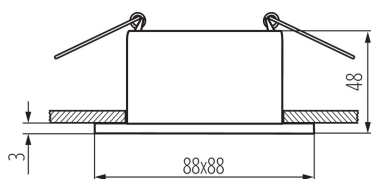

36213 GLOZO DSL SR/W

Пръстен на точково осветително тяло

5905339362131

Ø75 mm

Kanlux GLOZO е голяма серия декоративни пръстени. Имат модулен корпус: основа с две форми и цвят и рефлектор в 4 цвята в мат или гланц. Дава много възможности за аранжиране на комбинация от еднакви или различни цвятни решения.

ПАРАМЕТРИ НА ПРОДУКТА:

Цвят: srebrny / biały

Място на монтаж: за вграждане в таван

Място на приложение: на закрито

Минимално разстояние от осветявания обект: 0,5m

декоративен пръстен без керамична фасунга: да

Продуктът не е подходящ за прикриване с

термоизолационен материал: да

източник на светлина включен в комплекта: не

Дължина [mm]: 88

Широчина [mm]: 88

Височина [mm]: 48

Монтажен отвор [mm]: Ø75

Номинално напрежение [V]: 12 AC; 12 DC; 220-240 AC

Ъглова настройка на осветителното тяло: none

Степен на защита IP: 20

ЛОГИСТИЧНИ ДАННИ:

Как е опаковано: 1